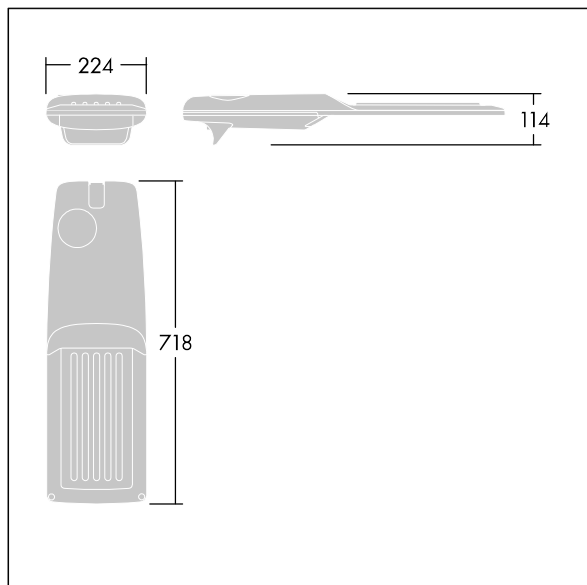

Isaro Pro

Moderní LED svítidlo pro osvětlování (střední) cest s 72 LED napájenými při 350mA s optikou Pro přechody pro chodce. Programovatelný LED předřadník. Elektrická Třída ochrany II, IP66, IK09. Těleso: tlakově odlévaný hliník (EN AC-44300), práškově nanášený texturovaný antracit (odstín blížící se RAL7043). Nástavec: tlakově odlévaný hliník (EN AC-44300), práškově nanášený texturovaný antracit (odstín blížící se RAL7043). Difuzor: tloušťka 5mm sklo. Upevňovací prvky: nerezová ocel. Dodává se s adaptérem nástavce o Ø60mm, který lze nainstalovat na vrch sloupu (sklon 0°/5°/10°/15°/20°) nebo pro boční vstup (sklon -15°/-10°/-5°/0°/5°/10°/15°). Vybaveno 50% redukcí výkonu, pro období 3 hodiny před a 5 hodin po půlnoci, která může být deaktivována při instalaci, díky snadno přístupnému spínači. Dodáváno s LED zdroji v barvě 4000K. Ochrana proti rázům napětí: společný režim s jediným impulsem 10kV a společný režim s několika impulsy 8kV a diferenciální režim s několika impulsy 6kV. Jestliže je připojen stálý systém DALI, společný režim s několika impulsy a diferenciální režim 6kV.

TLG_ISRP_F_M_PDB_ANT.jpg

Rozměry: 718 x 224 x 114 mm
 Příkon svítidla: 74,8 W
 Světelný tok: 12424 lm
 Světelný výkon svítidel: 166 lm/W
 Hmotnost: 7,7 kg
 Scx: 0.066 m²

TLG_ISRP_M_LD2.wmf

Tento výrobek obsahuje světelný zdroj s třídou energetické účinnosti E.