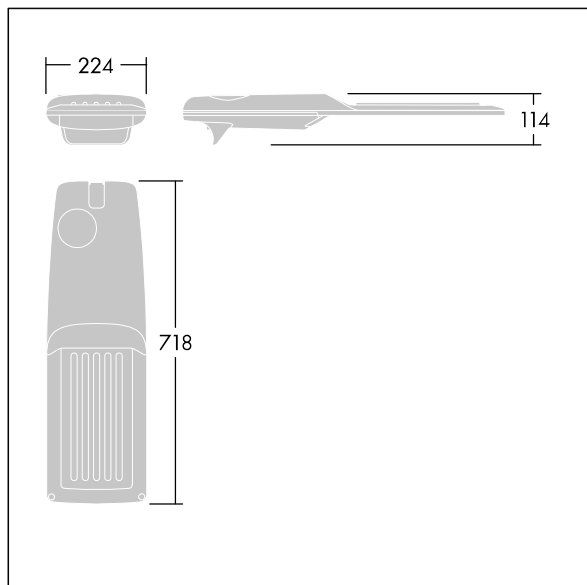

Upevňovací prvky: nerezová ocel. Dodává se s adaptérem nástavce o Ø60mm, který lze nainstalovat na vrch sloupu (sklon 0°/5°/10°/15°/20°) nebo pro boční vstup (sklon -15°/-10°/-5°/0°/5°/10°/15°). Vybaveno 50% redukcí výkonu, pro období 3 hodiny před a 5 hodin po půlnoci, která může být deaktivována při instalaci, díky snadno přístupnému spínači. Dodáváno s LED zdroji v barvě 4000K. Ochrana proti rázům napětí: společný režim s jediným impulsem 10kV a společný režim s několika impulsy 8kV a diferenciální režim s několika impulsy 6kV. Jestliže je připojen stálý systém DALI, společný režim s několika impulsy a diferenciální režim 6kV.

TLG\_ISRP\_F\_M\_PDB\_ANT.jpg

Rozměry: 718 x 224 x 114 mm

Příkon svítidla: 74,8 W

Světelný tok: 12424 lm

Světelný výkon svítidel: 166 lm/W

Hmotnost: 7,7 kg

Scx: 0.066 m<sup>2</sup>

TLG\_ISRP\_M\_LD2.wmf