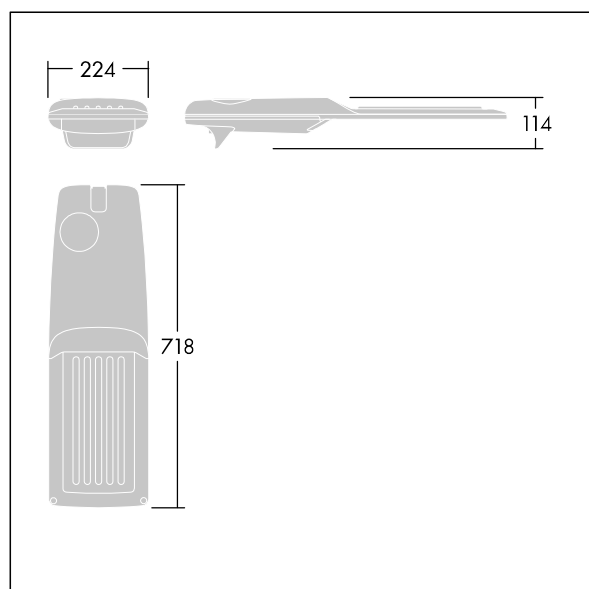

Isaro Pro

Moderní LED svítidlo pro osvětlování (střední) cest s 72 LED napájenými při 350mA s optikou Mimořádně široká uliční a komfortní. Programovatelný LED předřadník. Elektrická Třída ochrany II, IP66, IK09. Těleso: tlakově odlévaný hliník (EN AC-44300), práškově nanášený texturovaný antracit (odstín blížící se RAL7043). Nástavec: tlakově odlévaný hliník (EN AC-44300), práškově nanášený texturovaný antracit (odstín blížící se RAL7043). Difuzor: tloušťka 5mm sklo. Upevňovací prvky: nerezová ocel. Dodává se s adaptérem nástavce o Ø60mm, který lze nainstalovat na vrch sloupu (sklon 0°/5°/10°/15°/20°) nebo pro boční vstup (sklon -15°/-10°/-5°/0°/5°/10°/15°). Vybaveno 50% redukcí výkonu, pro období 3 hodiny před a 5 hodin po půlnoci, která může být deaktivována při instalaci, díky snadno přístupnému spínači. Dodáváno s LED zdroji v barvě 4000K. Ochrana proti rázům napětí: společný režim s jediným impulsem 10kV a společný režim s několika impulsy 8kV a diferenciální režim s několika impulsy 6kV. Jestliže je připojen stálý systém DALI, společný režim s několika impulsy a diferenciální režim 6kV.

TLG_ISRP_F_M_PDB_ANT.jpg

Rozměry: 718 x 224 x 114 mm
 Příkon svítidla: 74,8 W
 Světelný tok: 12467 lm
 Světelný výkon svítidel: 167 lm/W
 Hmotnost: 7,7 kg
 Scx: 0.066 m²

TLG_ISRP_M_LD2.wmf

Tento výrobek obsahuje světelný zdroj s třídou energetické účinnosti E.