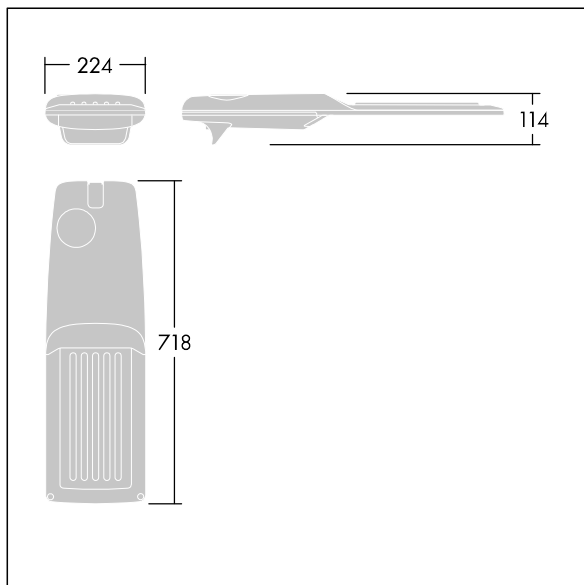

### Isaro Pro

Moderní LED svítidlo pro osvětlování (střední) cest s 72 LED napájenými při 350mA s optikou Mimořádně široká uliční a komfortní. Programovatelný LED předřadník. Elektrická Třída ochrany II, IP66, IK09. Těleso: tlakově odlévaný hliník (EN AC-44300), práškově nanášený texturovaný antracit (odstín blížící se RAL7043). Nástavec: tlakově odlévaný hliník (EN AC-44300), práškově nanášený texturovaný antracit (odstín blížící se RAL7043). Difuzor: tloušťka 5mm sklo. Upevňovací prvky: nerezová ocel. Dodává se s adaptérem nástavce o Ø60mm, který lze nainstalovat na vrch sloupu (sklon 0°/5°/10°/15°/20°) nebo pro boční vstup (sklon -15°/-10°/-5°/0°/5°/10°/15°). Vybaveno 50% redukcí výkonu, pro období 3 hodiny před a 5 hodin po půlnoci, která může být deaktivována při instalaci, díky snadno přístupnému spínači. Dodáváno s LED zdroji v barvě 4000K. Ochrana proti rázům napětí: společný režim s jediným impulsem 10kV a společný režim s několika impulsy 8kV a diferenciální režim s několika impulsy 6kV. Jestliže je připojen stálý systém DALI, společný režim s několika impulsy a diferenciální režim 6kV.

TLG\_ISRP\_F\_M\_PDB\_ANT.jpg

Rozměry: 718 x 224 x 114 mm  
 Příkon svítidla: 74,8 W  
 Světelný tok: 12467 lm  
 Světelný výkon svítidel: 167 lm/W  
 Hmotnost: 7,7 kg  
 Scx: 0.066 m<sup>2</sup>

TLG\_ISRP\_M\_LD2.wmf