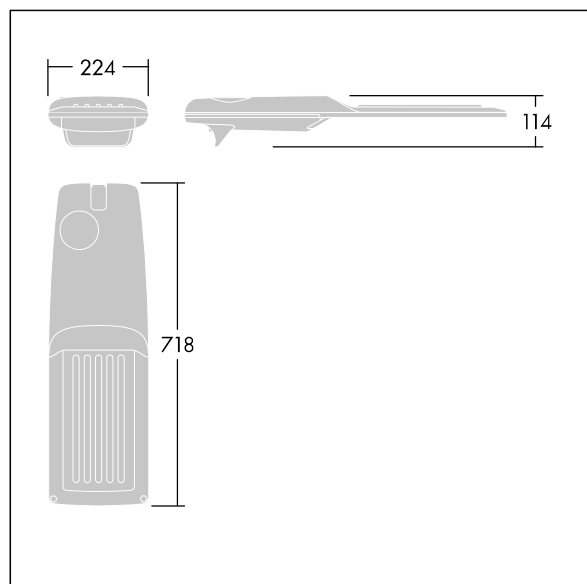

Upevňovací prvky: nerezová ocel. Dodává se s adaptérem nástavce o Ø60mm, který lze nainstalovat na vrch sloupu (sklon 0°/5°/10°/15°/20°) nebo pro boční vstup (sklon -15°/-10°/-5°/0°/5°/10°/15°). Vybaveno 50% redukcí výkonu, pro období 3 hodiny před a 5 hodin po půlnoci, která může být deaktivována při instalaci, díky snadno přístupnému spínači. Dodáváno s LED zdroji v barvě 4000K. Ochrana proti rázům napětí: společný režim s jediným impulsem 10kV a společný režim s několika impulsy 8kV a diferenciální režim s několika impulsy 6kV. Jestliže je připojen stálý systém DALI, společný režim s několika impulsy a diferenciální režim 6kV.

TLG_ISRP_F_M_PDB_ANT.jpg

Rozměry: 718 x 224 x 114 mm

Příkon svítidla: 74,8 W

Světelný tok: 12467 lm

Světelný výkon svítidel: 167 lm/W

Hmotnost: 7,7 kg

Scx: 0.066 m²

TLG_ISRP_M_LD2.wmf