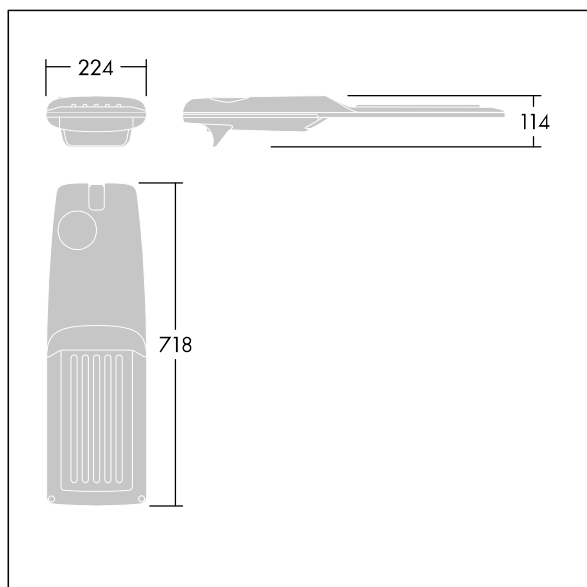

Isaro Pro

Moderní LED svítidlo pro osvětlování (střední) cest s 72 LED napájenými při 350mA s optikou Pro vozovky a pohodlí. Programovatelný LED předřadník. Elektrická Třída ochrany II, IP66, IK09. Těleso: tlakově odlévaný hliník (EN AC-44300), práškově nanášený texturovaný antracit (odstín blížící se RAL7043). Nástavec: tlakově odlévaný hliník (EN AC-44300), práškově nanášený texturovaný antracit (odstín blížící se RAL7043). Difuzor: tloušťka 5mm sklo. Upevňovací prvky: nerezová ocel. Dodává se s adaptérem nástavce o Ø60mm, který lze nainstalovat na vrch sloupu (sklon 0°/5°/10°/15°/20°) nebo pro boční vstup (sklon -15°/-10°/-5°/0°/5°/10°/15°). Vybaveno 50% redukcí výkonu, pro období 3 hodiny před a 5 hodin po půlnoci, která může být deaktivována při instalaci, díky snadno přístupnému spínači. Dodáváno s LED zdroji v barvě 4000K. Ochrana proti rázům napětí: společný režim s jediným impulsem 10kV a společný režim s několika impulsy 8kV a diferenciální režim s několika impulsy 6kV. Jestliže je připojen stálý systém DALI, společný režim s několika impulsy a diferenciální režim 6kV.

TLG_ISRP_F_M_PDB_ANT.jpg

Rozměry: 718 x 224 x 114 mm
 Příkon svítidla: 74,8 W
 Světelný tok: 12796 lm
 Světelný výkon svítidel: 171 lm/W
 Hmotnost: 7,7 kg
 Scx: 0.066 m²

TLG_ISRP_M_LD2.wmf

Tento výrobek obsahuje světelný zdroj s třídou energetické účinnosti E.