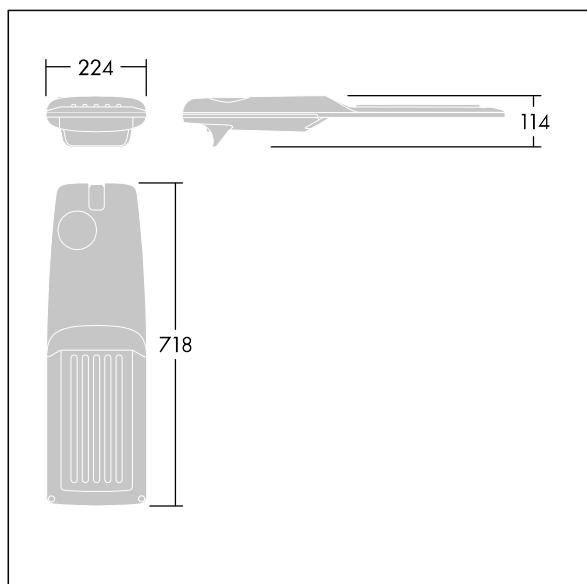

Isaro Pro

Moderní LED svítidlo pro osvětlování (střední) cest s 60 LED napájenými při 700mA s optikou Pro ulice a pohodlí. Programovatelný LED předřadník. Elektrická Třída ochrany II, IP66, IK09. Těleso: tlakově odlévaný hliník (EN AC-44300), práškově nanášený texturovaný antracit (odstín blížící se RAL7043). Nástavec: tlakově odlévaný hliník (EN AC-44300), práškově nanášený texturovaný antracit (odstín blížící se RAL7043). Difuzor: tloušťka 5mm sklo. Upevňovací prvky: nerezová ocel. Dodává se s adaptérem nástavce o Ø60mm, který lze nainstalovat na vrch sloupu (sklon 0°/5°/10°/15°/20°) nebo pro boční vstup (sklon -15°/-10°/-5°/0°/5°/10°/15°). Vybaveno 50% redukcí výkonu, pro období 3 hodiny před a 5 hodin po půlnoci, která může být deaktivována při instalaci, díky snadno přístupnému spínači. Dodáváno s LED zdroji v barvě 4000K. Ochrana proti rázům napětí: společný režim s jediným impulsem 10kV a společný režim s několika impulsy 8kV a diferenciální režim s několika impulsy 6kV. Jestliže je připojen stálý systém DALI, společný režim s několika impulsy a diferenciální režim 6kV.

TLG_ISRP_F_M_PDB_ANT.jpg

Rozměry: 718 x 224 x 114 mm
 Příkon svítidla: 125,2 W
 Světelný tok: 19521 lm
 Světelný výkon svítidel: 156 lm/W
 Hmotnost: 7,6 kg
 Scx: 0.066 m²

TLG_ISRP_M_LD2.wmf

Tento výrobek obsahuje světelné zdroje třídy energetické účinnosti D, E.