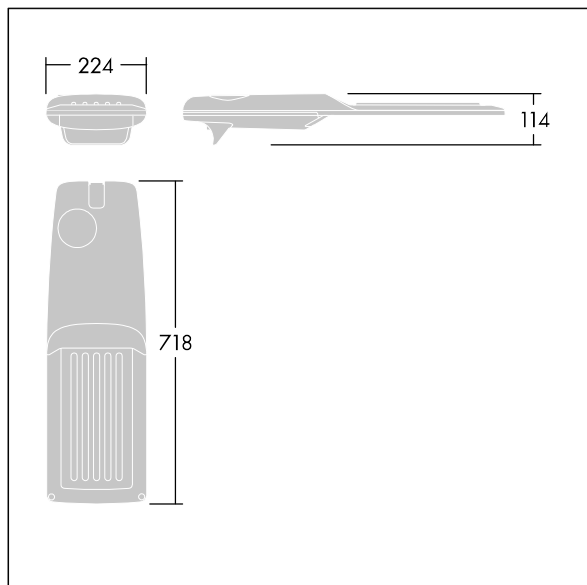

Isaro Pro

92904776 IP 60L70-740 SR M BS 3550 CL2 M60 ANT

THORN

Isaro Pro

Moderní LED svítidlo pro osvětlování (střední) cest s 60 LED napájenými při 700mA s optikou Stupňovitá silniční. Programovatelný LED předřadník. Elektrická Třída ochrany II, IP66, IK09. Těleso: tlakově odlévaný hliník (EN AC-44300), práškově nanášený texturovaný antracit (odstín blížící se RAL7043). Nástavec: tlakově odlévaný hliník (EN AC-44300), práškově nanášený texturovaný antracit (odstín blížící se RAL7043). Difuzor: tloušťka 5mm sklo. Upevňovací prvky: nerezová ocel. Dodává se s adaptérem nástavce o Ø60mm, který lze nainstalovat na vrch sloupu (sklon 0°/5°/10°/15°/20°) nebo pro boční vstup (sklon -15°/-10°/-5°/0°/5°/10°/15°). Vybaveno 50% redukcí výkonu, pro období 3 hodiny před a 5 hodin po půlnoci, která může být deaktivována při instalaci, díky snadno přístupnému spínači. Dodáváno s LED zdroji v barvě 4000K. Ochrana proti rázům napětí: společný režim s jediným impulsem 10kV a společný režim s několika impulsy 8kV a diferenciální režim s několika impulsy 6kV. Jestliže je připojen stálý systém DALI, společný režim s několika impulsy a diferenciální režim 6kV.

TLG_ISRP_F_M_PDB_ANT.jpg

Rozměry: 718 x 224 x 114 mm
Příkon svítidla: 125,2 W
Světelný tok: 19083 lm
Světelný výkon svítidel: 152 lm/W
Hmotnost: 7,6 kg
Scx: 0.066 m²

TLG_ISRP_M_LD2.wmf

Tento výrobek obsahuje světelné zdroje třídy energetické účinnosti D, E.