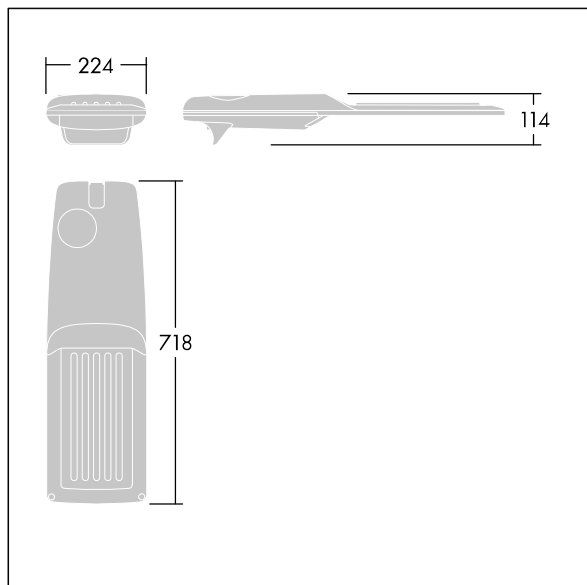

Upevňovací prvky: nerezová ocel. Dodává se s adaptérem nástavce o Ø60mm, který lze nainstalovat na vrch sloupu (sklon 0°/5°/10°/15°/20°) nebo pro boční vstup (sklon -15°/-10°/-5°/0°/5°/10°/15°). Vybaveno 50% redukcí výkonu, pro období 3 hodiny před a 5 hodin po půlnoci, která může být deaktivována při instalaci, díky snadno přístupnému spínači. Dodáváno s LED zdroji v barvě 4000K. Ochrana proti rázům napětí: společný režim s jediným impulsem 10kV a společný režim s několika impulsy 8kV a diferenciální režim s několika impulsy 6kV. Jestliže je připojen stálý systém DALI, společný režim s několika impulsy a diferenciální režim 6kV.

TLG_ISRP_F_M_PDB_ANT.jpg

Rozměry: 718 x 224 x 114 mm

Příkon svítidla: 125,2 W

Světelný tok: 19017 lm

Světelný výkon svítidel: 152 lm/W

Hmotnost: 7,6 kg

Scx: 0.066 m²

TLG_ISRP_M_LD2.wmf