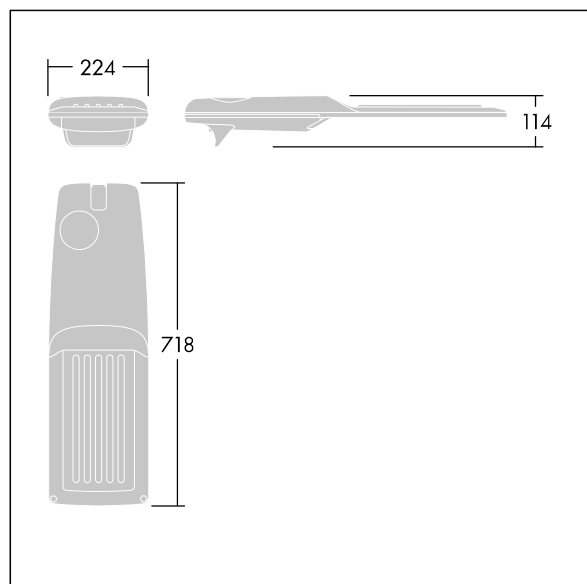

Upevňovací prvky: nerezová ocel. Dodává se s adaptérem nástavce o Ø60mm, který lze nainstalovat na vrch sloupu (sklon 0°/5°/10°/15°/20°) nebo pro boční vstup (sklon -15°/-10°/-5°/0°/5°/10°/15°). Vybaveno 50% redukcí výkonu, pro období 3 hodiny před a 5 hodin po půlnoci, která může být deaktivována při instalaci, díky snadno přístupnému spínači. Dodáváno s LED zdroji v barvě 4000K. Ochrana proti rázům napětí: společný režim s jediným impulsem 10kV a společný režim s několika impulsy 8kV a diferenciální režim s několika impulsy 6kV. Jestliže je připojen stálý systém DALI, společný režim s několika impulsy a diferenciální režim 6kV.

TLG_ISRP_F_M_PDB_ANT.jpg

Rozměry: 718 x 224 x 114 mm

Příkon svítidla: 125,2 W

Světelný tok: 19083 lm

Světelný výkon svítidel: 152 lm/W

Hmotnost: 7,6 kg

Scx: 0.066 m²

TLG_ISRP_M_LD2.wmf