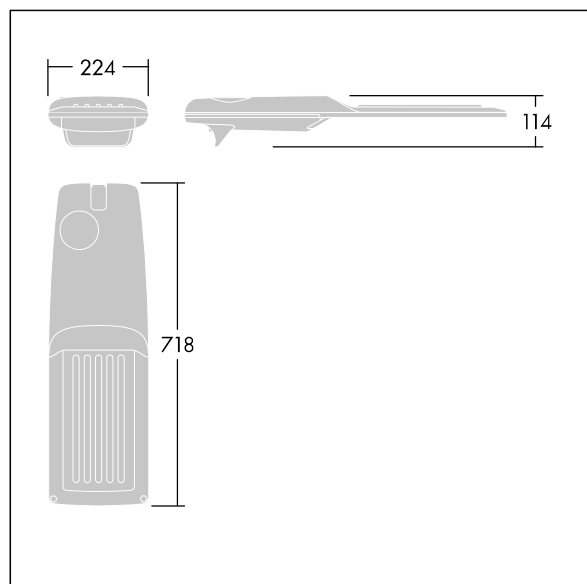

Upevňovací prvky: nerezová ocel. Dodává se s adaptérem nástavce o Ø60mm, který lze nainstalovat na vrch sloupu (sklon 0°/5°/10°/15°/20°) nebo pro boční vstup (sklon -15°/-10°/-5°/0°/5°/10°/15°). Vybaveno 50% redukcí výkonu, pro období 3 hodiny před a 5 hodin po půlnoci, která může být deaktivována při instalaci, díky snadno přístupnému spínači. Dodáváno s LED zdroji v barvě 4000K. Ochrana proti rázům napětí: společný režim s jediným impulsem 10kV a společný režim s několika impulsy 8kV a diferenciální režim s několika impulsy 6kV. Jestliže je připojen stálý systém DALI, společný režim s několika impulsy a diferenciální režim 6kV.

TLG_ISRP_F_M_PDB_ANT.jpg

Rozměry: 718 x 224 x 114 mm

Příkon svítidla: 49,5 W

Světelný tok: 8351 lm

Světelný výkon svítidel: 169 lm/W

Hmotnost: 7,4 kg

Scx: 0.066 m²

TLG_ISRP_M_LD2.wmf