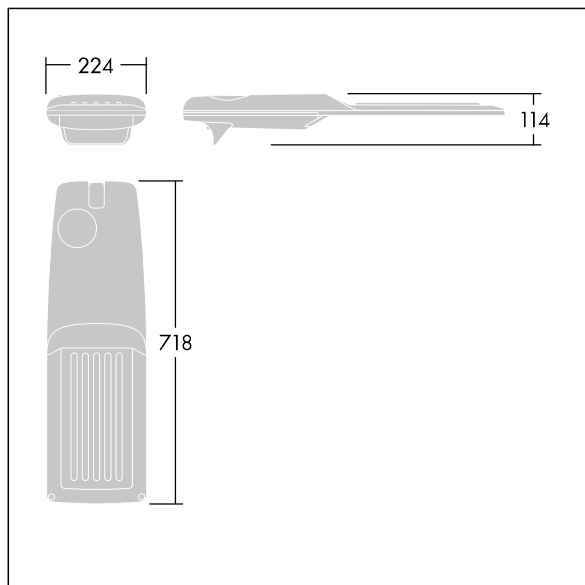

Upevňovací prvky: nerezová ocel. Dodává se s adaptérem nástavce o Ø60mm, který lze nainstalovat na vrch sloupu (sklon 0°/5°/10°/15°/20°) nebo pro boční vstup (sklon -15°/-10°/-5°/0°/5°/10°/15°). Vybaveno 50% redukcí výkonu, pro období 3 hodiny před a 5 hodin po půlnoci, která může být deaktivována při instalaci, díky snadno přístupnému spínači. Dodáváno s LED zdroji v barvě 4000K. Ochrana proti rázům napětí: společný režim s jediným impulsem 10kV a společný režim s několika impulsy 8kV a diferenciální režim s několika impulsy 6kV. Jestliže je připojen stálý systém DALI, společný režim s několika impulsy a diferenciální režim 6kV.

TLG_ISRP_F_M_PDB_ANT.jpg

Rozměry: 718 x 224 x 114 mm

Příkon svítidla: 49,5 W

Světelný tok: 8322 lm

Světelný výkon svítidel: 168 lm/W

Hmotnost: 7,4 kg

Scx: 0.066 m²

TLG_ISRP_M_LD2.wmf