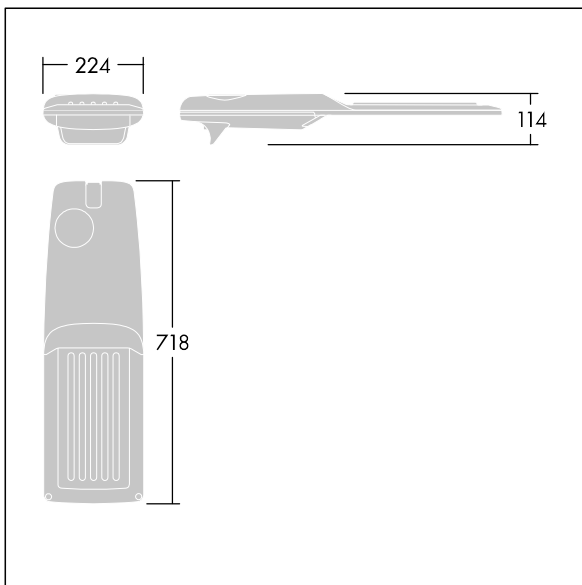

Isaro Pro

Moderní LED svítidlo pro osvětlování (střední) cest s 48 LED napájenými při 350mA s optikou Pro mimořádně široké ulice a pohodlí. Programovatelný LED předřadník. Elektrická Třída ochrany II, IP66, IK09. Těleso: tlakově odlévaný hliník (EN AC-44300), práškově nanášený texturovaný antracit (odstín blížící se RAL7043). Nástavec: tlakově odlévaný hliník (EN AC-44300), práškově nanášený texturovaný antracit (odstín blížící se RAL7043). Difuzor: tloušťka 5mm sklo. Upevňovací prvky: nerezová ocel. Dodává se s adaptérem nástavce o Ø60mm, který lze nainstalovat na vrch sloupu (sklon 0°/5°/10°/15°/20°) nebo pro boční vstup (sklon -15°/-10°/-5°/0°/5°/10°/15°). Vybaveno 50% redukcí výkonu, pro období 3 hodiny před a 5 hodin po půlnoci, která může být deaktivována při instalaci, díky snadno přístupnému spínači. Dodáváno s LED zdroji v barvě 4000K. Ochrana proti rázům napětí: společný režim s jediným impulsem 10kV a společný režim s několika impulsy 8kV a diferenciální režim s několika impulsy 6kV. Jestliže je připojen stálý systém DALI, společný režim s několika impulsy a diferenciální režim 6kV.

TLG_ISRP_F_M_PDB_ANT.jpg

Rozměry: 718 x 224 x 114 mm
 Příkon svítidla: 49,5 W
 Světelný tok: 7511 lm
 Světelný výkon svítidel: 152 lm/W
 Hmotnost: 7,4 kg
 Scx: 0.066 m²

TLG_ISRP_M_LD2.wmf

Tento výrobek obsahuje světelný zdroj s třídou energetické účinnosti D.