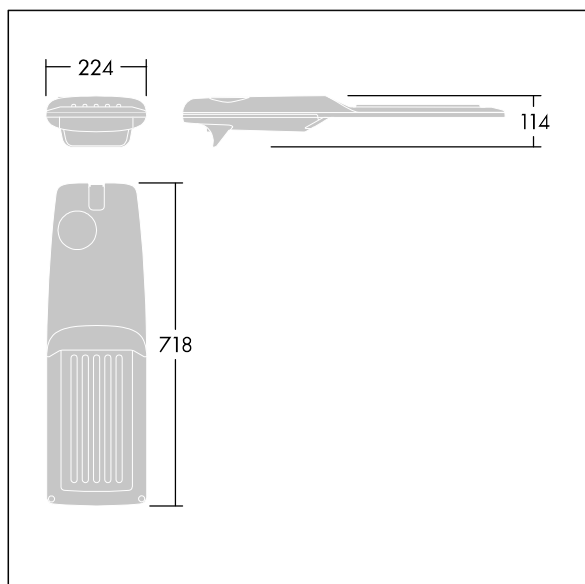

Isaro Pro

Moderní LED svítidlo pro osvětlování (střední) cest s 48 LED napájenými při 350mA s optikou Pro široké ulice. Programovatelný LED předřadník. Elektrická Třída ochrany II, IP66, IK09. Těleso: tlakově odlévaný hliník (EN AC-44300), práškově nanášený texturovaný antracit (odstín blížící se RAL7043). Nástavec: tlakově odlévaný hliník (EN AC-44300), práškově nanášený texturovaný antracit (odstín blížící se RAL7043). Difuzor: tloušťka 5mm sklo. Upevňovací prvky: nerezová ocel. Dodává se s adaptérem nástavce o Ø60mm, který lze nainstalovat na vrch sloupu (sklon 0°/5°/10°/15°/20°) nebo pro boční vstup (sklon -15°/-10°/-5°/0°/5°/10°/15°). Vybaveno 50% redukcí výkonu, pro období 3 hodiny před a 5 hodin po půlnoci, která může být deaktivována při instalaci, díky snadno přístupnému spínači. Dodáváno s LED zdroji v barvě 4000K. Ochrana proti rázům napětí: společný režim s jediným impulsem 10kV a společný režim s několika impulsy 8kV a diferenciální režim s několika impulsy 6kV. Jestliže je připojen stálý systém DALI, společný režim s několika impulsy a diferenciální režim 6kV.

TLG_ISRP_F_M_PDB_ANT.jpg

Rozměry: 718 x 224 x 114 mm
 Příkon svítidla: 49,5 W
 Světelný tok: 8341 lm
 Světelný výkon svítidel: 169 lm/W
 Hmotnost: 7,4 kg
 Scx: 0.066 m²

TLG_ISRP_M_LD2.wmf

Tento výrobek obsahuje světelný zdroj s třídou energetické účinnosti D.