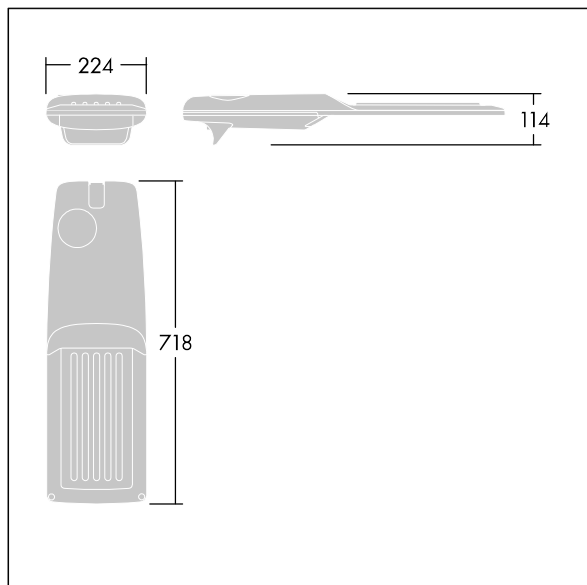

Isaro Pro

Moderní LED svítidlo pro osvětlování (střední) cest s 48 LED napájenými při 350mA s optikou Pro vozovky a pohodlí. Programovatelný LED předřadník. Elektrická Třída ochrany II, IP66, IK09. Těleso: tlakově odlévaný hliník (EN AC-44300), práškově nanášený texturovaný antracit (odstín blížící se RAL7043). Nástavec: tlakově odlévaný hliník (EN AC-44300), práškově nanášený texturovaný antracit (odstín blížící se RAL7043). Difuzor: tloušťka 5mm sklo. Upevňovací prvky: nerezová ocel. Dodává se s adaptérem nástavce o Ø60mm, který lze nainstalovat na vrch sloupu (sklon 0°/5°/10°/15°/20°) nebo pro boční vstup (sklon -15°/-10°/-5°/0°/5°/10°/15°). Vybaveno 50% redukcí výkonu, pro období 3 hodiny před a 5 hodin po půlnoci, která může být deaktivována při instalaci, díky snadno přístupnému spínači. Dodáváno s LED zdroji v barvě 4000K. Ochrana proti rázům napětí: společný režim s jediným impulsem 10kV a společný režim s několika impulsy 8kV a diferenciální režim s několika impulsy 6kV. Jestliže je připojen stálý systém DALI, společný režim s několika impulsy a diferenciální režim 6kV.

TLG_ISRP_F_M_PDB_ANT.jpg

Rozměry: 718 x 224 x 114 mm
 Příkon svítidla: 49,5 W
 Světelný tok: 8571 lm
 Světelný výkon svítidel: 173 lm/W
 Hmotnost: 7,4 kg
 Scx: 0.066 m²

TLG_ISRP_M_LD2.wmf

Tento výrobek obsahuje světelný zdroj s třídou energetické účinnosti D.