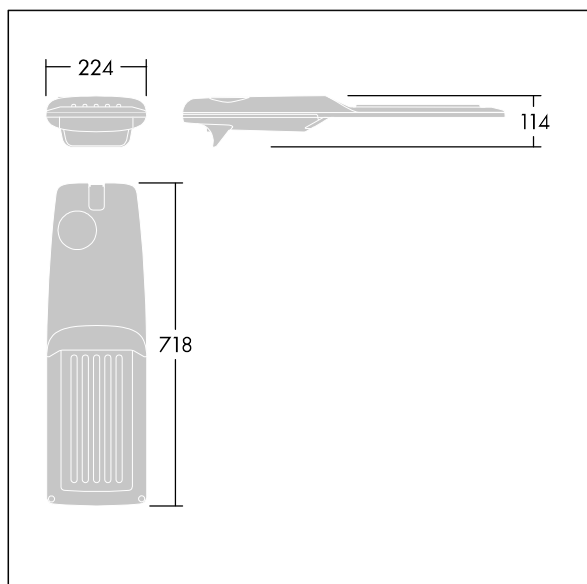

### Isaro Pro

Moderní LED svítidlo pro osvětlování (střední) cest s 48 LED napájenými při 350mA s optikou Rozšířená uliční. Programovatelný LED předřadník. Elektrická Třída ochrany II, IP66, IK09. Těleso: tlakově odlévaný hliník (EN AC-44300), práškově nanášený texturovaný antracit (odstín blížící se RAL7043). Nástavec: tlakově odlévaný hliník (EN AC-44300), práškově nanášený texturovaný antracit (odstín blížící se RAL7043). Difuzor: tloušťka 5mm sklo. Upevňovací prvky: nerezová ocel. Dodává se s adaptérem nástavce o Ø60mm, který lze nainstalovat na vrch sloupu (sklon 0°/5°/10°/15°/20°) nebo pro boční vstup (sklon -15°/-10°/-5°/0°/5°/10°/15°). Vybaveno 50% redukcí výkonu, pro období 3 hodiny před a 5 hodin po půlnoci, která může být deaktivována při instalaci, díky snadno přístupnému spínači. Dodáváno s LED zdroji v barvě 4000K. Ochrana proti rázům napětí: společný režim s jediným impulsem 10kV a společný režim s několika impulsy 8kV a diferenciální režim s několika impulsy 6kV. Jestliže je připojen stálý systém DALI, společný režim s několika impulsy a diferenciální režim 6kV.

TLG\_ISRP\_F\_M\_PDB\_ANT.jpg

Rozměry: 718 x 224 x 114 mm  
 Příkon svítidla: 49,5 W  
 Světelný tok: 8255 lm  
 Světelný výkon svítidel: 167 lm/W  
 Hmotnost: 7,4 kg  
 Scx: 0.066 m<sup>2</sup>

TLG\_ISRP\_M\_LD2.wmf