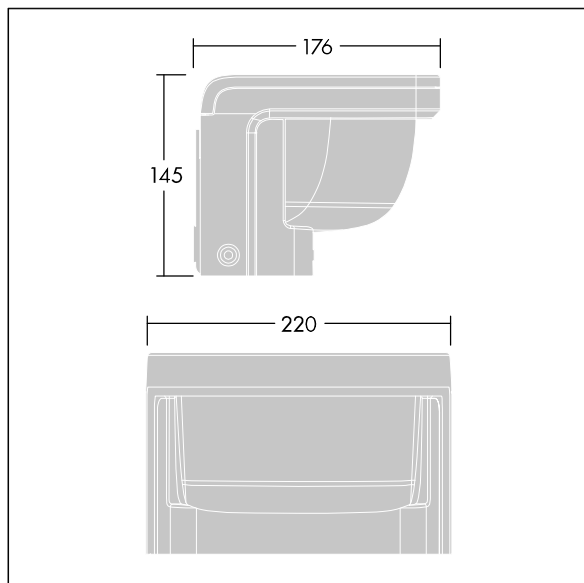

Raze Bollard

THORN

96631801 RAW 1L35-730 WP HFX CL1 6K ANT

Raze Bollard

Nástěnné LED svítidlo, obsahující technologii Flat beam® společnosti Thorn. 1 LED napájená 350mA. Integrovaný DALI stmívatel LED předřadník je součástí dodávky. Elektrická třída ochrany I, IP66, IK10. Těleso: tlakově odlévaný hliník (EN44300, vhodné pro instalaci v přímořském prostředí), práškově nanášený, texturovaný antracit (odstín blíží se RAL7043). Vrchní kryt: polykarbonát stabilizovaný vůči UV záření, polopískovaný. Upevňovací prvky: nerezová ocel. Dodáváno s LED zdroji v barvě 3000K.

Ochrana proti napěťovým rázům 6kV jakp standard.

Rozměry: 176 x 220 x 145 mm
Příkon svítidla: 15 W
Světelný tok: 1142 lm
Světelný výkon svítidel: 76 lm/W
Hmotnost: 2,77 kg

TLG_RAZB_F_HEAD_PDB.jpg

TLG_RAZB_M_HEAD.wmf