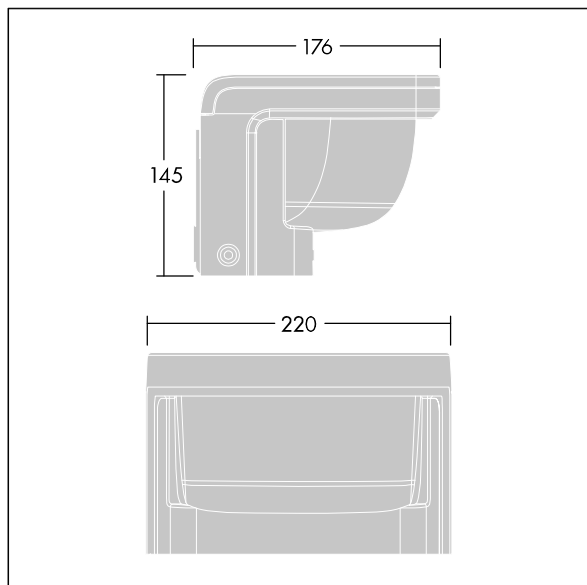

Raze Bollard

THORN

96631801 RAW 1L35-730 WP HFX CL1 6K ANT

Raze Bollard

Nástěnné LED svítidlo, obsahující technologii Flat beam® společnosti Thorn. 1 LED napájená 350mA. Integrovaný DALI stmívatel LED předřadník je součástí dodávky. Elektrická třída ochrany I, IP66, IK10. Těleso: tlakově odlévaný hliník (EN44300, vhodné pro instalaci v přímořském prostředí), práškově nanášený, texturovaný antracit (odstín blížíící se RAL7043). Vrchní kryt: polykarbonát stabilizovaný vůči UV záření, polopískovaný. Upevňovací prvky: nerezová ocel. Dodáváno s LED zdroji v barvě 3000K.

Ochrana proti napěťovým rázům 6kV jakp standard.

Rozměry: 176 x 220 x 145 mm
Příkon svítidla: 15 W
Světelný tok: 1142 lm
Světelný výkon svítidel: 76 lm/W
Hmotnost: 2,77 kg

TLG_RAZB_F_HEAD_PDB.jpg

TLG_RAZB_M_HEAD.wmf