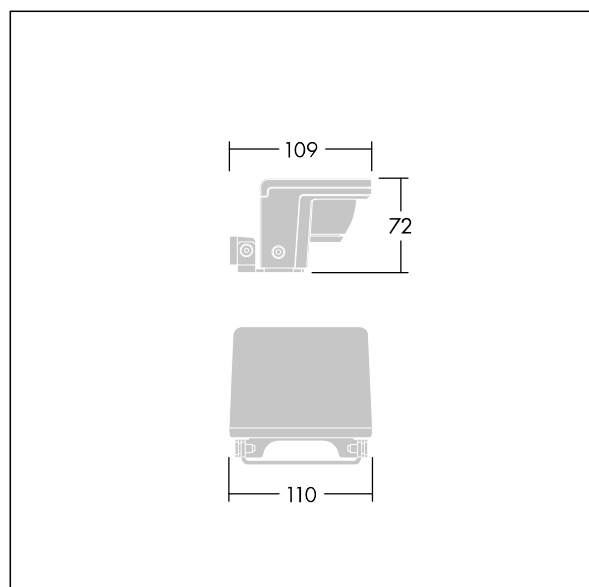

Rozměry: 109 x 110 x 72 mm  
Příkon svítidla: 6 W  
Světelný tok: 350 lm  
Světelný výkon svítidel: 58 lm/W  
Hmotnost: 1,28 kg

TLG\_RAZA\_F\_S\_MS\_F\_PDB.jpg

TLG\_RAZA\_M\_S\_MS\_F.wmf

Tento výrobek obsahuje světelný zdroj s třídou energetické účinnosti F.