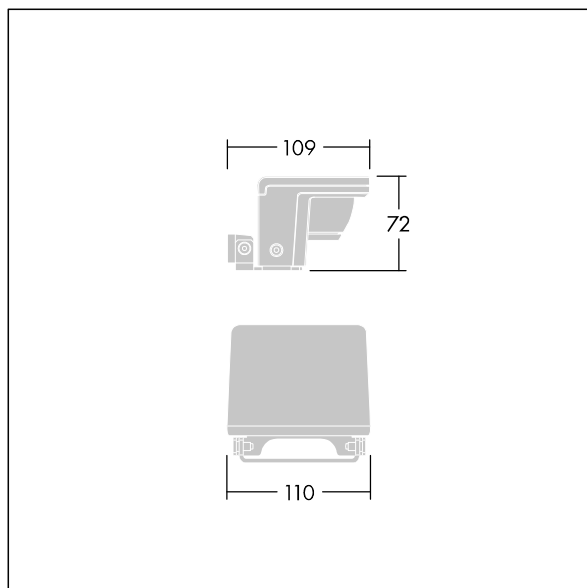

Raze Architectural

Kompaktní, Přisazený, nástěnný LED světlomet, obsahující technologii Flat beam® společnosti Thorn. 1 LED napájená při 350mA. Dálkový (v boxu v krytí IP65) DALI stmívatel LED předřadník je součástí dodávky. Elektrická Třída ochrany III, IP66, IK08. Těleso: tlakově odlévaný hliník (EN44300, vhodné pro instalaci v přímořském prostředí), práškově nanášený, texturovaný antracit (odstín blížíící se RAL7043). Kryt: polykarbonát stabilizovaný vůči UV záření, matný. Upevňovací prvky: nerezová ocel. Dodáváno s LED zdroji v barve 2700K.

Předřadník verze S dokáže napájet až tři svítidla.
Varianta MSF s nastavitelným sklonem až do $\pm 15^\circ$.
Varianta MWA instalovaná s vyrovnáním s povrchem.
Ochrana proti napěťovým rázům 6kV jako standard.
Zapojení předem s kabelem o délce 2m.

Rozměry: 109 x 110 x 72 mm
Příkon svítidla: 6 W
Světelný tok: 350 lm
Světelný výkon svítidel: 58 lm/W
Hmotnost: 1,28 kg

TLG_RAZA_F_S_MSF_PDB.jpg

TLG_RAZA_M_S_MSF.wmf

Tento výrobek obsahuje světelný zdroj s třídou energetické účinnosti F.