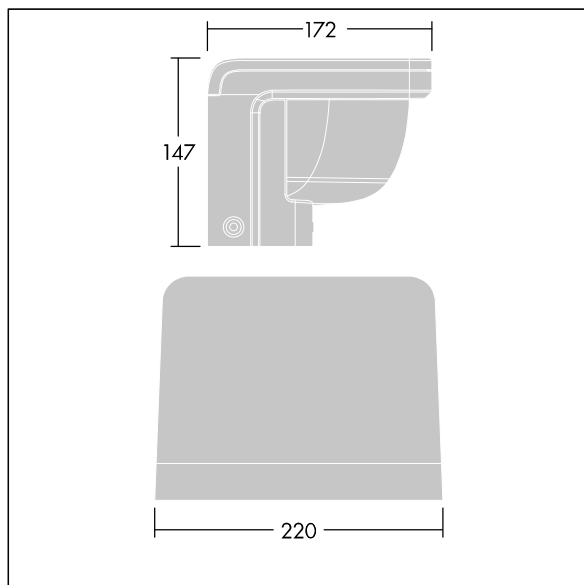

Raze Architectural

THORN

96631792 RAA L 1L50-830 LV HFX 6K MWA ANT

Raze Architectural

Kompaktní, Nástěnný, nástěnný LED světlomet, obsahující technologii Flat beam® společnosti Thron. 1 LED napájena při 500mA. Integrální DALI stmívatelé LED předřadník je součástí dodávky. Elektrická Třída ochrany II, IP66, IK08. Těleso: tlakově odlévaný hliník (EN44300, vhodné pro instalaci v přímořském prostředí), práškově nanášený, texturovaný antracit (odstín blížíící se RAL7043). Kryt: polykarbonát stabilizovaný vůči UV záření, polopískovaný. Upevňovací prvky: nerezová ocel. Vybaveno vnitřní žaluzií pro omezení bočního oslňování. Dodáváno s LED zdroji v barve 3000K.

Rozměry: 172 x 147 x 220 mm
Příkon svítidla: 21 W
Světelný tok: 1433 lm
Světelný výkon svítidel: 68 lm/W
Hmotnost: 2,77 kg

TLG_RAZA_F_L_PDB.jpg

TLG_RAZA_M_L_MWA.wmf

Tento výrobek obsahuje světelný zdroj s třídou energetické účinnosti E.