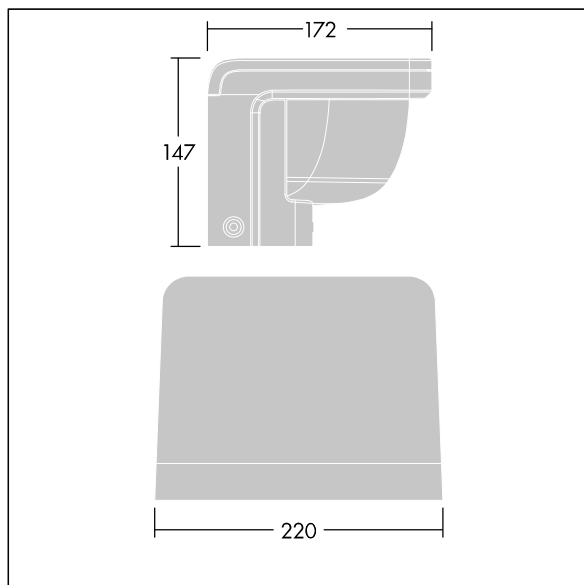

## Raze Architectural

Kompaktní, Nástěnný, nástěnný LED světlomet, obsahující technologii Flat beam® společnosti Thron. 1 LED napájena při 500mA. Integrální DALI stmívatelé LED předřadník je součástí dodávky. Elektrická Třída ochrany II, IP66, IK08. Těleso: tlakově odlévaný hliník (EN44300, vhodné pro instalaci v přímořském prostředí), práškově nanášený, texturovaný antracit (odstín blížíící se RAL7043). Kryt: polykarbonát stabilizovaný vůči UV záření, polopískovaný. Upevňovací prvky: nerezová ocel. Vybaveno vnitřní žaluzií pro omezení bočního oslňování. Dodáváno s LED zdroji v barve 3000K.

Rozměry: 172 x 147 x 220 mm  
Příkon svítidla: 21 W  
Světelný tok: 1433 lm  
Světelný výkon svítidel: 68 lm/W  
Hmotnost: 2,77 kg

TLG\_RAZA\_F\_L\_PDB.jpg

TLG\_RAZA\_M\_L\_MWA.wmf

Tento výrobek obsahuje světelný zdroj s třídou energetické účinnosti E.