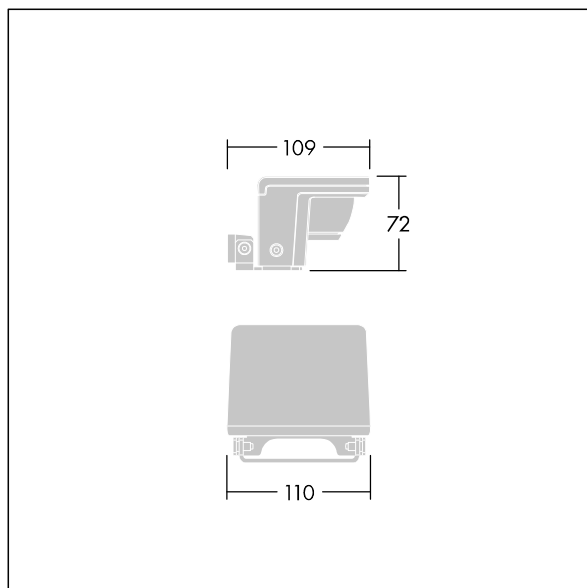

Předřadník verze S dokáže napájet až tři svítidla.
Varianta MSF s nastavitelným sklonem až do $\pm 15^\circ$.
Varianta MWA instalovaná s vyrovnáním s povrchem.
Ochrana proti napěťovým rázům 6kV jako standard.
Zapojení předem s kabelem o délce 2m.

Rozměry: 109 x 110 x 72 mm
Příkon svítidla: 6 W
Světelný tok: 350 lm
Světelný výkon svítidel: 58 lm/W
Hmotnost: 1,28 kg

TLG_RAZA_F_S_MS_F_PDB.jpg

TLG_RAZA_M_S_MS_F.wmf

Tento výrobek obsahuje světelný zdroj s třídou energetické účinnosti F.