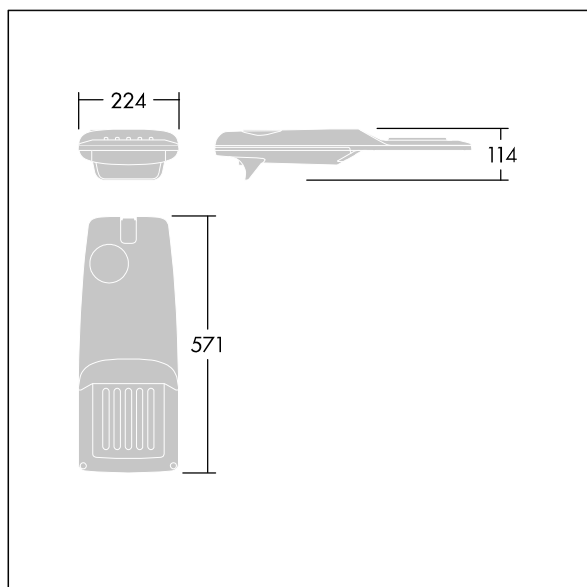

Isaro Pro

Moderní LED svítidlo pro osvětlování (malý) cest s 36 LED napájenými při 700mA s optikou Pro úzké vozovky. Programovatelný LED předřadník. Elektrická Třída ochrany II, IP66, IK09. Těleso: tlakově odlévaný hliník (EN AC-44300), práškově nanášený texturovaný antracit (odstín blížící se RAL7043). Nástavec: tlakově odlévaný hliník (EN AC-44300), práškově nanášený texturovaný antracit (odstín blížící se RAL7043). Difuzor: tloušťka 5mm sklo. Upevňovací prvky: nerezová ocel. Dodává se s adaptérem nástavce o Ø60mm, který lze nainstalovat na vrch sloupu (sklon 0°/5°/10°/15°/20°) nebo pro boční vstup (sklon -15°/-10°/-5°/0°/5°/10°/15°). Vybaveno 50% redukcí výkonu, pro období 3 hodiny před a 5 hodin po půlnoci, která může být deaktivována při instalaci, díky snadno přístupnému spínači. Dodáváno s LED zdroji v barvě 4000K. Ochrana proti rázům napětí: společný režim s jediným impulsem 10kV a společný režim s několika impulsy 8kV a diferenciální režim s několika impulsy 6kV. Jestliže je připojen stálý systém DALI, společný režim s několika impulsy a diferenciální režim 6kV.

TLG_ISRP_F_PDB_ANT.jpg

Rozměry: 571 x 224 x 114 mm
 Příkon svítidla: 75,3 W
 Světelný tok: 11661 lm
 Světelný výkon svítidel: 155 lm/W
 Hmotnost: 5,9 kg
 Scx: 0.054 m²

TLG_ISRP_M_LD1.wmf

Tento výrobek obsahuje světelný zdroj s třídou energetické účinnosti E.