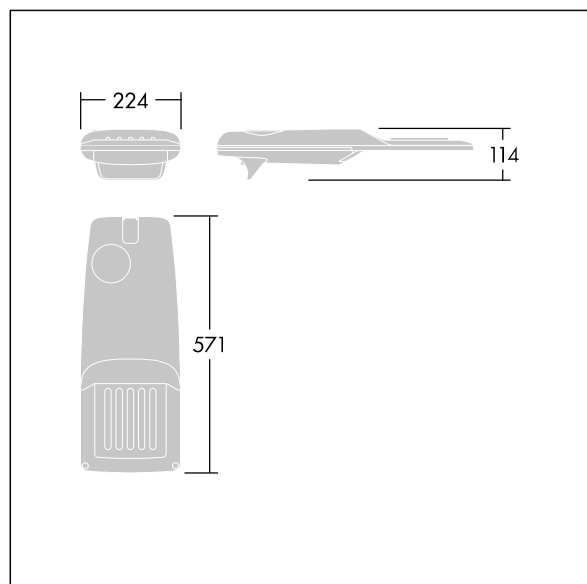

### Isaro Pro

Moderní LED svítidlo pro osvětlování (malý) cest s 36 LED napájenými při 350mA s optikou Pro úzké vozovky. Programovatelný LED předřadník. Elektrická Třída ochrany II, IP66, IK09. Těleso: tlakově odlévaný hliník (EN AC-44300), práškově nanášený texturovaný antracit (odstín blížící se RAL7043). Nástavec: tlakově odlévaný hliník (EN AC-44300), práškově nanášený texturovaný antracit (odstín blížící se RAL7043). Difuzor: tloušťka 5mm sklo. Upevňovací prvky: nerezová ocel. Dodává se s adaptérem nástavce o Ø60mm, který lze nainstalovat na vrch sloupu (sklon 0°/5°/10°/15°/20°) nebo pro boční vstup (sklon -15°/-10°/-5°/0°/5°/10°/15°). Vybaveno 50% redukcí výkonu, pro období 3 hodiny před a 5 hodin po půlnoci, která může být deaktivována při instalaci, díky snadno přístupnému spínači. Dodáváno s LED zdroji v barvě 4000K. Ochrana proti rázům napětí: společný režim s jediným impulsem 10kV a společný režim s několika impulsy 8kV a diferenciální režim s několika impulsy 6kV. Jestliže je připojen stálý systém DALI, společný režim s několika impulsy a diferenciální režim 6kV.

TLG\_ISRP\_F\_PDB\_ANT.jpg

Rozměry: 571 x 224 x 114 mm  
 Příkon svítidla: 38 W  
 Světelný tok: 6356 lm  
 Světelný výkon svítidel: 167 lm/W  
 Hmotnost: 5,9 kg  
 Scx: 0.054 m<sup>2</sup>

TLG\_ISRP\_M\_LD1.wmf