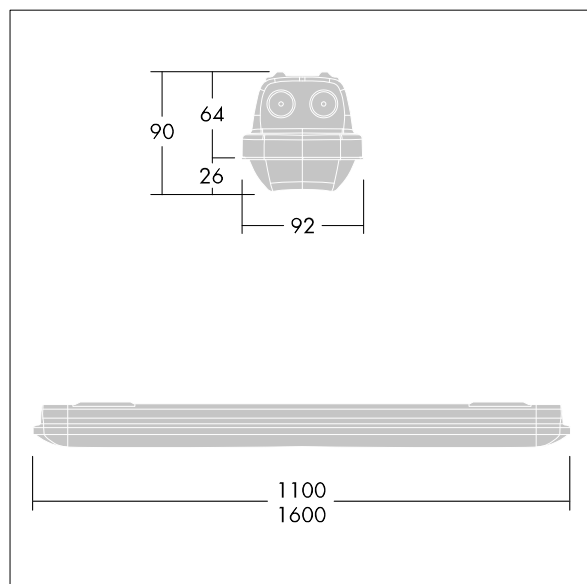

Aquaforce Pro

92904003 AQFPRO S LED5200-840 PC WB HFI TW

THORN

Aquaforce Pro

LED svítidlo v krytí IP66, odolné vůči prachu a vlhkosti. DALI/DSI stmívatelný Srmívatelná jednotka DALI. S vyzařovací charakteristikou široký. Elektrická Třída ochrany I. Vrchní kryt: světlešedá polykarbonát. Difuzor: opálový polykarbonát s vysokým přenosem a refrakčními hranoly. Patentovaný zajišťovací mechanismus EasyClick pro montáž difuzoru bez upínacích prvků. Pro montáž přisazením nebo zavěšením. Rychloupínací konzoly pro montáž přisazením jsou součástí dodávky. Vhodné pro montáž na strop nebo na stěnu (jak vertikálně, tak horizontálně). Montážní sady pro montáž na vedení, zavěšení pomocí řetízku nebo na řetězovku jsou k dispozici jako příslušenství. Vhodné pro průběžné zapojení pomocí kabelu H05VV nebo NYM (jmenovitý proud 10A). Prodrátováno Okolní teplota: -20°C do +33°C. Dodáváno s LED zdroji v barvě 4000K..

Poznámka: jestliže chcete svítidlo používat v prostředích s chemickými znečišťujícími látkami, vysokou nebo kondenzující vlhkostí a velkým kolísáním teploty, obraťte se na vašeho konzultanta.

Rozměry: 1100 x 92 x 90 mm
Příkon svítidla: 38,4 W
Světelný tok: 5090 lm
Světelný výkon svítidel: 133 lm/W
Hmotnost: 1,95 kg

TLG_AQUP_F_PDB_1100MED.jpg

TLG_AQUP_M_LD1.wmf

Hodnoty označené * představují stanovené rozměrové hodnoty. Thorn používá ověřené a testované díly od předních dodavatelů, avšak v průběhu jmenovité životnosti výrobku může dojít k ojedinělým případům poruch jednotlivých LED souvisejících s technologií. Mezinárodní normy stanoví tolerance počátečního toku a připojeného zatížení na $\pm 10\%$. Pokud není uvedeno jinak, platí hodnoty pro okolní teplotu 25°C.