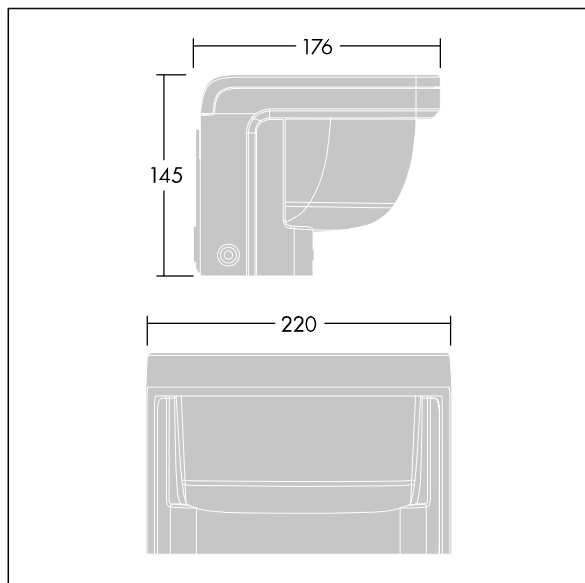

Ochrana proti napěťovým rázům 6kV jakp standard.

Rozměry: 176 x 220 x 145 mm  
Příkon svítidla: 15 W  
Světelný tok: 1142 lm  
Světelný výkon svítidel: 76 lm/W  
Hmotnost: 2,77 kg

TLG\_RAZB\_F\_HEAD\_PDB.jpg