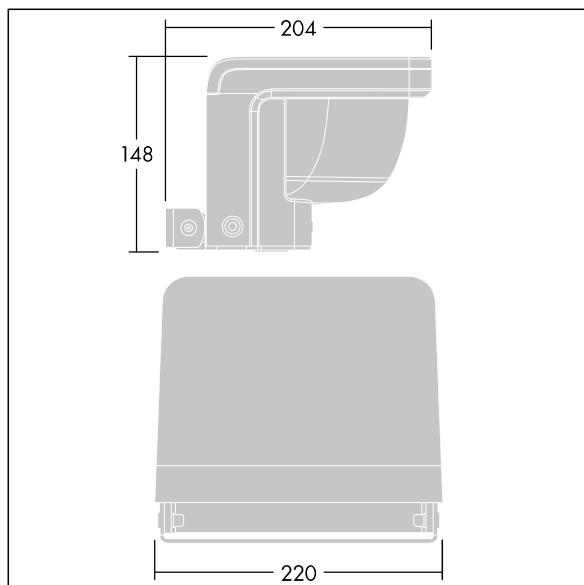

Raze Architectural

THORN

96631721 RAA L 1L50-830 HFX 6K MSF ANT

Raze Architectural

Kompaktní, Přisazený, nástěnný LED světlomet, obsahující technologii Flat beam® společnosti Thron. 1 LED napájená při 500mA. Integrální DALI stmívatelé LED předřadník je součástí dodávky. Elektrická Třída ochrany II, IP66, IK08. Těleso: tlakově odlévaný hliník (EN44300, vhodné pro instalaci v přímořském prostředí), práškově nanášený, texturovaný antracit (odstín blížíící se RAL7043). Kryt: polykarbonát stabilizovaný vůči UV záření, polopískovaný. Upevňovací prvky: nerezová ocel. Dodáváno s LED zdroji v barve 3000K.

Rozměry: 204 x 220 x 148 mm
Příkon svítidla: 21 W
Světelný tok: 1688 lm
Světelný výkon svítidel: 80 lm/W
Hmotnost: 2,85 kg

TLG_RAZA_F_L_MS_F_PDB.jpg

TLG_RAZA_M_L_MS_F.wmf

Tento výrobek obsahuje světelný zdroj s třídou energetické účinnosti E.