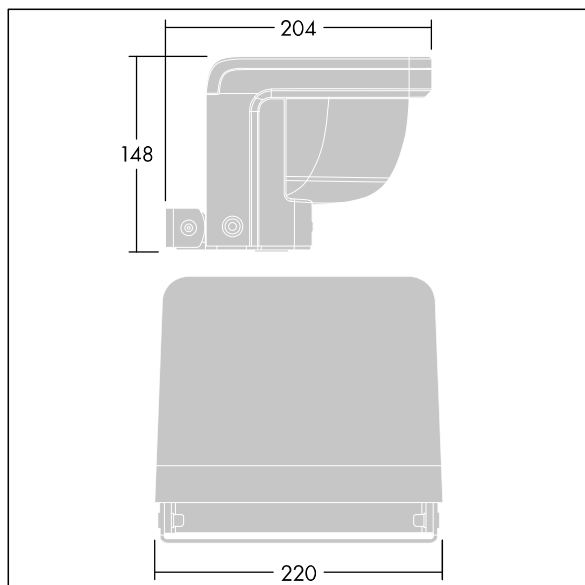

## Raze Architectural

Kompaktní, Přisazený, nástěnný LED světlomet, obsahující technologii Flat beam® společnosti Thorn. 1 LED napájená při 500mA. Integrální DALI stmívatelé LED předřadník je součástí dodávky. Elektrická Třída ochrany II, IP66, IK08. Těleso: tlakově odlévaný hliník (EN44300, vhodné pro instalaci v přímořském prostředí), práškově nanášený, texturovaný antracit (odstín blíží se RAL7043). Kryt: polykarbonát stabilizovaný vůči UV záření, polopískovaný. Upevňovací prvky: nerezová ocel. Dodáváno s LED zdroji v barve 3000K.

Rozměry: 204 x 220 x 148 mm  
Příkon svítidla: 21 W  
Světelný tok: 1688 lm  
Světelný výkon svítidel: 80 lm/W  
Hmotnost: 2,85 kg

TLG\_RAZA\_F\_L\_MS\_F\_PDB.jpg

TLG\_RAZA\_M\_L\_MS\_F.wmf

Tento výrobek obsahuje světelný zdroj s třídou energetické účinnosti E.