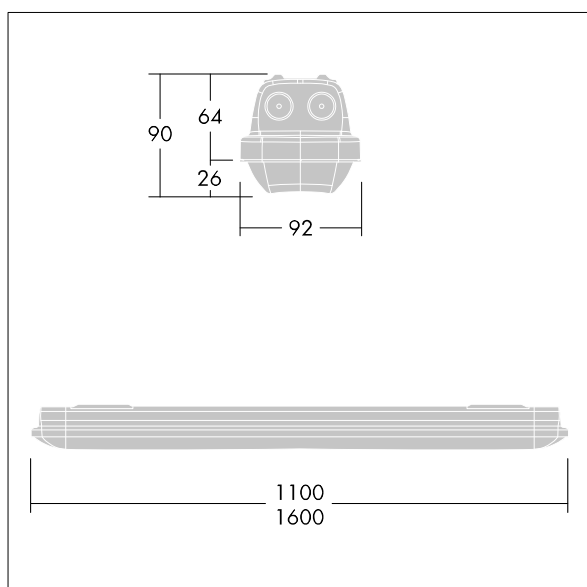

Aquaforce Pro

92903823 AQFPRO L LED6400-840 PC WB HF E3D

THORN

Aquaforce Pro

LED svítidlo v krytí IP66, odolné vůči prachu a vlhkosti. elektronický předřadník se stálým výstupem Svítidlo s místním napájením z baterie pro nouzové osvětlení po 3 hod v udržovaném nebo neudržovaném režimu, s autotestem prostřednictvím svítidla, volitelné centrální monitorování prostřednictvím DALI, signalizace stavu svítidla stavovou LED. S vyzařovací charakteristikou široký. Elektrická Třída ochrany I. Vrchní kryt: světlešedá polykarbonát. Difuzor: opálový polykarbonát s vysokým přenosem a refrakčními hranoly. Patentovaný zajišťovací mechanismus EasyClick pro montáž difuzoru bez upínacích prvků. Pro montáž přisazením nebo zavěšením. Rychloupínací konzoly pro montáž přisazením jsou součástí dodávky. Vhodné pro montáž na strop nebo na stěnu (jak vertikálně, tak horizontálně). Montážní sady pro montáž na vedení, zavěšení pomocí řetízku nebo na řetězovku jsou k dispozici jako příslušenství. Vhodné pro průběžné zapojení pomocí kabelu H05VV nebo NYM (jmenovitý proud 10A). Okolní teplota: 0°C do +25°C. Dodáváno s LED zdroji v barvě 4000K..

Rozměry: 1600 x 92 x 90 mm
Příkon svítidla: 47,9 W
Světelný tok: 6370 lm
Světelný výkon svítidel: 133 lm/W
Hmotnost: 2,5 kg

TLG_AQUP_M_LD1.wmf

Hodnoty označené * představují stanovené rozměrové hodnoty. Thorn používá ověřené a testované díly od předních dodavatelů, avšak v průběhu jmenovité životnosti výrobku může dojít k ojedinělým případům poruch jednotlivých LED souvisejících s technologií. Mezinárodní normy stanoví tolerance počátečního toku a připojeného zatížení na $\pm 10\%$. Pokud není uvedeno jinak, platí hodnoty pro okolní teplotu 25°C.