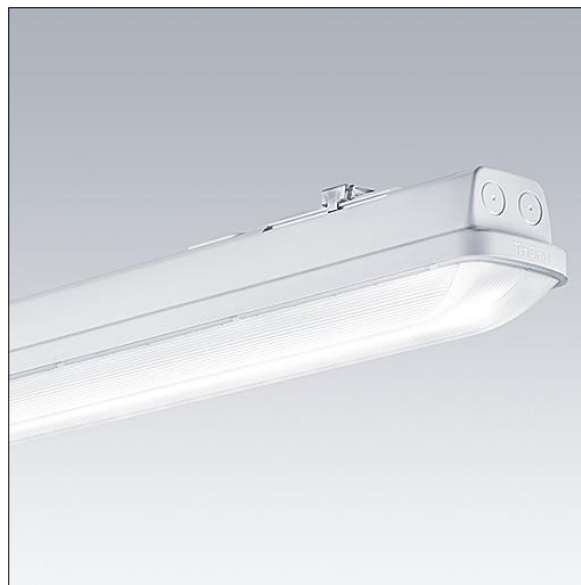

Aquaforce Pro

92903823 AQFPRO L LED6400-840 PC WB HF E3D

THORN

Aquaforce Pro

LED svítidlo v krytí IP66, odolné vůči prachu a vlhkosti. elektronický předřadník se stálým výstupem Svítidlo s místním napájením z baterie pro nouzové osvětlení po 3 hod v udržovaném nebo neudržovaném režimu, s autotestem prostřednictvím svítidla, volitelné centrální monitorování prostřednictvím DALI, signalizace stavu svítidla stavovou LED. S vyzařovací charakteristikou široký. Elektrická Třída ochrany I. Vrchní kryt: světlešedá polykarbonát. Difuzor: opálový polykarbonát s vysokým přenosem a refrakčními hranoly. Patentovaný zajišťovací mechanismus EasyClick pro montáž difuzoru bez upínacích prvků. Pro montáž přisazením nebo zavěšením. Rychloupínací konzoly pro montáž přisazením jsou součástí dodávky. Vhodné pro montáž na strop nebo na stěnu (jak vertikálně, tak horizontálně). Montážní sady pro montáž na vedení, zavěšení pomocí řetízku nebo na řetězovku jsou k dispozici jako příslušenství. Vhodné pro průběžné zapojení pomocí kabelu H05VV nebo NYM (jmenovitý proud 10A). Okolní teplota: 0°C do +25°C. Dodáváno s LED zdroji v barvě 4000K..

Rozměry: 1600 x 92 x 90 mm
Příkon svítidla: 47,9 W
Světelný tok: 6370 lm
Světelný výkon svítidel: 133 lm/W
Hmotnost: 2,5 kg

TLG_AQUP_M_LD1.wmf

Hodnoty označené * představují stanovené rozměrové hodnoty. Thorn používá ověřené a testované díly od předních dodavatelů, avšak v průběhu jmenovité životnosti výrobku může dojít k ojedinělým případům poruch jednotlivých LED souvisejících s technologií. Mezinárodní normy stanoví tolerance počátečního toku a připojeného zatížení na $\pm 10\%$. Pokud není uvedeno jinak, platí hodnoty pro okolní teplotu 25°C.