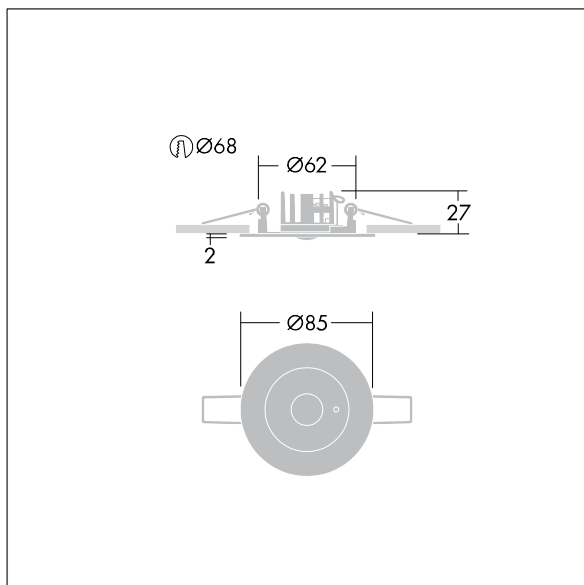

Voyager Star

Vysoce výkonné, vestavná LED svítidlo nouzového osvětlení, Svítidlo pro centrální dodávku nouzového osvětlení, s monitorováním obvodu, bez monitorování svítidla s optikou otevřený prostor. Svítidlo v udržovaném režimu. Těleso: tlakově litá hliníková slitina, práškově nanášený stříbrnošedá (odstín blížíící se RAL9006). Předřadník pro montáž do vybraní ve stropě: IP20_IP40, Stropní vestavné svítidlo pro výřez ve stropě 68 mm a tloušťku stropu 1 - 25 mm. Čočka: polykarbonát. Svítidlo lze rychle nainstalovat a provádět jeho údržbu bez použití nástrojů. Elektrické zapojení (230VAC) prostřednictvím kabelu o maximálním průřezu 2,5mm², je možná instalace v okruhu dovnitř - ven. Optimální odvod tepla prostřednictvím tepelné jímky. Udržovaný režim: -20°C až +30°C, neudržovaný režim: -20°C to +35°C; napájení: 220-240 V stř. (+/- 10%) 50-60 Hz; 176-280 V ss Vhodné pro vestavnou montáž do schránky z litého betonu (je třeba ji objednat zvlášť). Kompletní včetně LED.. Stropní výřez Ø68mm ve stropě o tloušťce 1-25mm.

Příkon svítidla: 3 W
Rozměry: Ø85 x 2 mm
Hmotnost: 1 kg

TLG_VSTR_F_MRCR_ECx_ANT_SR.jpg

TLG_VYLD_M_MRE AREA.wmf