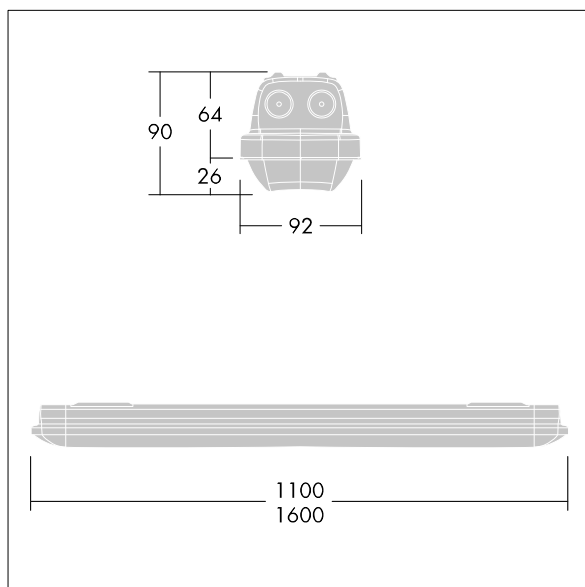

TLG_AQUP_M_LD1.wmf

Hodnoty označené * představují stanovené rozměrové hodnoty. Thorn používá ověřené a testované díly od předních dodavatelů, avšak v průběhu jmenovité životnosti výrobku může dojít k ojedinělým případům poruch jednotlivých LED souvisejících s technologií. Mezinárodní normy stanoví tolerance počátečního toku a připojeného zatížení na $\pm 10\%$. Pokud není uvedeno jinak, platí hodnoty pro okolní teplotu 25°C.

Produkty ThornLighting podléhají neustálému vývoji. Veškeré informace uvedené v tomto katalogovém listu mají pouze informativní charakter. Vyhrazujeme si právo provádět technické nebo formální změny našich produktů bez dalšího zveřejnění. ©ThornLighting