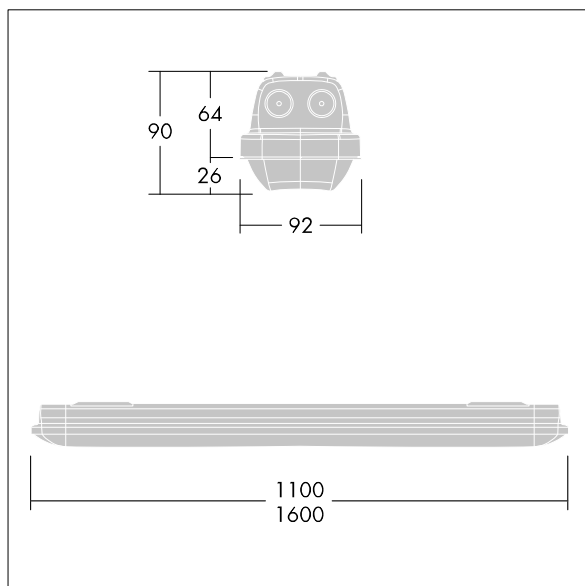

TLG_AQUP_M_LD1.wmf

Hodnoty označené * představují stanovené rozměrové hodnoty. Thorn používá ověřené a testované díly od předních dodavatelů, avšak v průběhu jmenovité životnosti výrobku může dojít k ojedinělým případům poruch jednotlivých LED souvisejících s technologií. Mezinárodní normy stanoví tolerance počátečního toku a připojeného zatížení na $\pm 10\%$. Pokud není uvedeno jinak, platí hodnoty pro okolní teplotu 25°C.

Produkty ThornLighting podléhají neustálému vývoji. Veškeré informace uvedené v tomto katalogovém listu mají pouze informativní charakter. Vyhrazujeme si právo provádět technické nebo formální změny našich produktů bez dalšího zveřejnění. ©ThornLighting