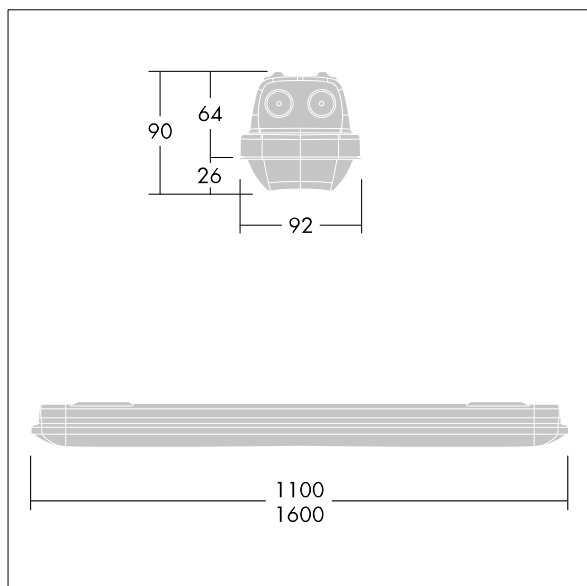

Aquaforce Pro

THORN

92903061 AQFPRO S LED5200-840 PC WB MWCF

Aquaforce Pro

LED svítidlo v krytí IP66, odolné vůči prachu a vlhkosti. DALI/DSI stmívatelný Svítidlo s čidlem pohybu a chodbovou FUNKCÍ. S vyzařovací charakteristikou široký. Elektrická Třída ochrany I. Vrchní kryt: světlešedá polykarbonát. Difuzor: opálový polykarbonát s vysokým přenosem a refrakčními hranoly. Patentovaný zajišťovací mechanismus EasyClick pro montáž difuzoru bez upínacích prvků. Pro montáž přisazením nebo zavěšením. Rychloupínací konzoly pro montáž přisazením jsou součástí dodávky. Vhodné pro montáž na strop nebo na stěnu (jak vertikálně, tak horizontálně). Montážní sady pro montáž na vedení, zavěšení pomocí řetízku nebo na řetězovku jsou k dispozici jako příslušenství. Vhodné pro průběžné zapojení pomocí kabelu H05VV nebo NYM (jmenovitý proud 10A). S integrovaným snímačem pohybu pro ovládání chodbové funkce (řídící jednotka). Okolní teplota: -20°C do +33°C. Dodáváno s LED zdroji v barvě 4000K..

Poznámka: jestliže chcete svítidlo používat v prostředích s chemickými znečišťujícími látkami, vysokou nebo kondenzující vlhkostí a velkým kolísáním teploty, obraťte se na vašeho konzultanta.

Rozměry: 1100 x 92 x 90 mm
Příkon svítidla: 39,1 W
Světelný tok: 5090 lm
Světelný výkon svítidel: 130 lm/W
Hmotnost: 1,74 kg

TLG_AQUP_F_PDB_1100MED.jpg

TLG_AQUP_M_LD1.wmf

Hodnoty označené * představují stanovené rozměrové hodnoty. Thorn používá ověřené a testované díly od předních dodavatelů, avšak v průběhu jmenovité životnosti výrobku může dojít k ojedinělým případům poruch jednotlivých LED souvisejících s technologií. Mezinárodní normy stanoví tolerance počátečního toku a připojeného zatížení na $\pm 10\%$. Pokud není uvedeno jinak, platí hodnoty pro okolní teplotu 25°C.