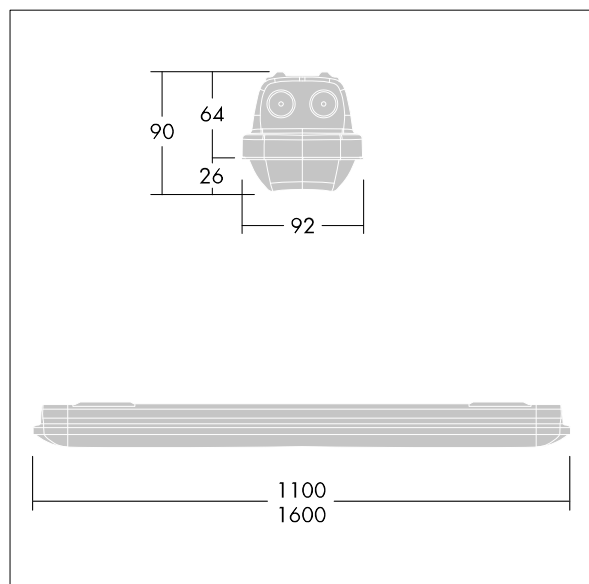

TLG_AQUP_M_LD1.wmf

Hodnoty označené * představují stanovené rozměrové hodnoty. Thorn používá ověřené a testované díly od předních dodavatelů, avšak v průběhu jmenovité životnosti výrobku může dojít k ojedinělým případům poruch jednotlivých LED souvisejících s technologií. Mezinárodní normy stanoví tolerance počátečního toku a připojeného zatížení na $\pm 10\%$. Pokud není uvedeno jinak, platí hodnoty pro okolní teplotu 25°C.

Produkty ThornLighting podléhají neustálému vývoji. Veškeré informace uvedené v tomto katalogovém listu mají pouze informativní charakter. Vyhrazueme si právo provádět technické nebo formální změny našich produktů bez dalšího zveřejnění. ©ThornLighting