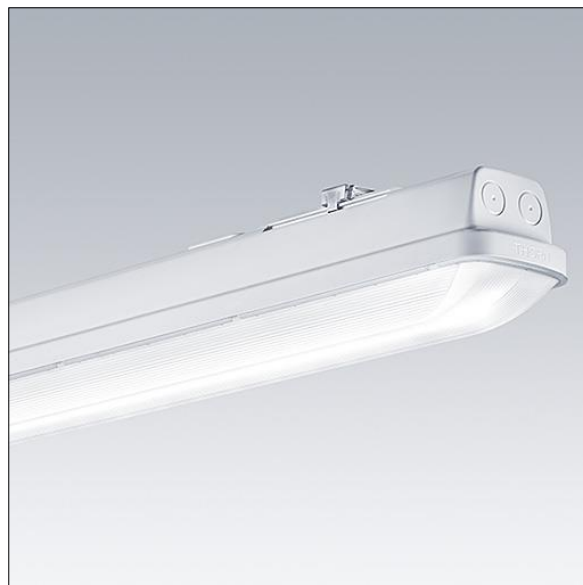

Aquaforce Pro

THORN

92902358 AQFPRO L LED6400-840 PC MB HFI E3DUK

Aquaforce Pro

LED svítidlo v krytí IP66, odolné vůči prachu a vlhkosti. DALI/DSI stmívatelný Srmívatelná jednotka DALI Svítidlo napájené místně z baterie pro nouzové osvětlení po 3 hod v udržovaném nebo neudržovaném režimu, s automatickým testem (auto-test) přes svítidlo, volitelné centrální monitorování pomocí DALI, signalizace stavu svítidla stavovou LED kontrolkou. S vyzařovací charakteristikou střední. Elektrická Třída ochrany I. Vrchní kryt: světlešedá polykarbonát. Difuzor: opálový polykarbonát s vysokým přenosem a refrakčními hranoly. Patentovaný zajišťovací mechanismus EasyClick pro montáž difuzoru bez upínacích prvků. Pro montáž přisazením nebo zavěšením. Rychloupínací konzoly pro montáž přisazením jsou součástí dodávky. Vhodné pro montáž na strop nebo na stěnu (jak vertikálně, tak horizontálně). Montážní sady pro montáž na vedení, zavěšení pomocí řetízku nebo na řetězovku jsou k dispozici jako příslušenství. Okolní teplota: 0°C do +25°C. Dodáváno s LED zdroji v barvě 4000K..

Rozměry: 1600 x 92 x 90 mm
Příkon svítidla: 47,9 W
Světelný tok: 6610 lm
Světelný výkon svítidel: 138 lm/W
Hmotnost: 2,5 kg

TLG_AQUP_M_LD1.wmf

Hodnoty označené * představují stanovené rozměrové hodnoty. Thorn používá ověřené a testované díly od předních dodavatelů, avšak v průběhu jmenovité životnosti výrobku může dojít k ojedinělým případům poruch jednotlivých LED souvisejících s technologií. Mezinárodní normy stanoví tolerance počátečního toku a připojeného zatížení na $\pm 10\%$. Pokud není uvedeno jinak, platí hodnoty pro okolní teplotu 25°C.