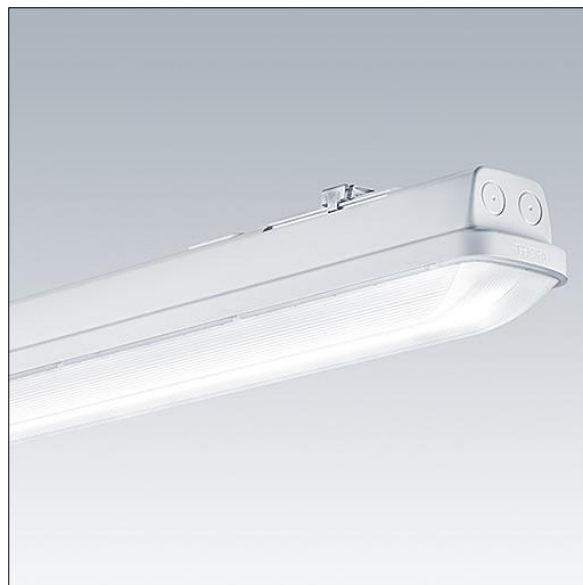

Aquaforce Pro

THORN

92901968 AQFPRO S LED4300-840 PC MB HFI E3DUK

Aquaforce Pro

LED svítidlo v krytí IP66, odolné vůči prachu a vlhkosti. DALI/DSI stmívatelný Srmívatelná jednotka DALI Svítidlo napájené místně z baterie pro nouzové osvětlení po 3 hod v udržovaném nebo neudržovaném režimu, s automatickým testem (auto-test) přes svítidlo, volitelné centrální monitorování pomocí DALI, signalizace stavu svítidla stavovou LED kontrolkou. S vyzařovací charakteristikou střední. Elektrická Třída ochrany I. Vrchní kryt: světlešedá polykarbonát. Difuzor: opálový polykarbonát s vysokým přenosem a refrakčními hranoly. Patentovaný zajišťovací mechanismus EasyClick pro montáž difuzoru bez upínacích prvků. Pro montáž přisazením nebo zavěšením. Rychloupínací konzoly pro montáž přisazením jsou součástí dodávky. Vhodné pro montáž na strop nebo na stěnu (jak vertikálně, tak horizontálně). Montážní sady pro montáž na vedení, zavěšení pomocí řetízku nebo na řetězovku jsou k dispozici jako příslušenství. Vhodné pro průběžné zapojení pomocí kabelu H05VV nebo NYM (jmenovitý proud 10A). Okolní teplota: 0°C do +25°C. Dodáváno s LED zdroji v barvě 4000K..

Rozměry: 1100 x 92 x 90 mm
Příkon svítidla: 33,4 W
Světelný tok: 4400 lm
Světelný výkon svítidel: 132 lm/W
Hmotnost: 2,1 kg

TLG_AQUP_M_LD1.wmf

Hodnoty označené * představují stanovené rozměrové hodnoty. Thorn používá ověřené a testované díly od předních dodavatelů, avšak v průběhu jmenovité životnosti výrobku může dojít k ojedinělým případům poruch jednotlivých LED souvisejících s technologií. Mezinárodní normy stanoví tolerance počátečního toku a připojeného zatížení na $\pm 10\%$. Pokud není uvedeno jinak, platí hodnoty pro okolní teplotu 25°C.