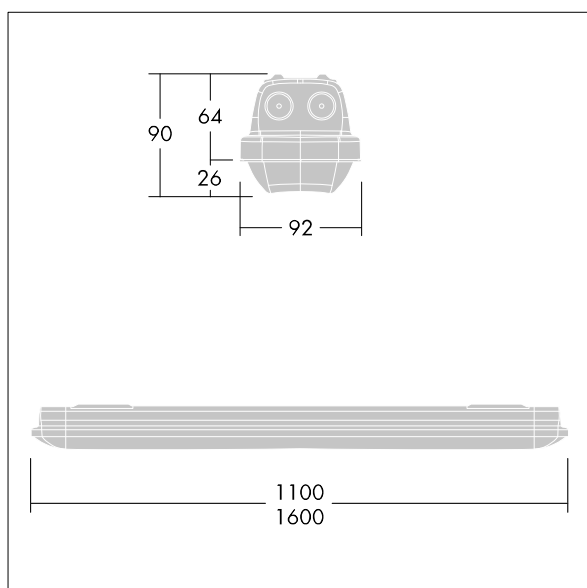

Aquaforce Pro

THORN

92901968 AQFPRO S LED4300-840 PC MB HFI E3DUK

Aquaforce Pro

LED svítidlo v krytí IP66, odolné vůči prachu a vlhkosti. DALI/DSI stmívatelný Srmívatelná jednotka DALI Svítidlo napájené místně z baterie pro nouzové osvětlení po 3 hod v udržovaném nebo neudržovaném režimu, s automatickým testem (auto-test) přes svítidlo, volitelné centrální monitorování pomocí DALI, signalizace stavu svítidla stavovou LED kontrolkou. S vyzařovací charakteristikou střední. Elektrická Třída ochrany I. Vrchní kryt: světlešedá polykarbonát. Difuzor: opálový polykarbonát s vysokým přenosem a refrakčními hranoly. Patentovaný zajišťovací mechanismus EasyClick pro montáž difuzoru bez upínacích prvků. Pro montáž přisazením nebo zavěšením. Rychloupínací konzoly pro montáž přisazením jsou součástí dodávky. Vhodné pro montáž na strop nebo na stěnu (jak vertikálně, tak horizontálně). Montážní sady pro montáž na vedení, zavěšení pomocí řetízku nebo na řetězovku jsou k dispozici jako příslušenství. Vhodné pro průběžné zapojení pomocí kabelu H05VV nebo NYM (jmenovitý proud 10A). Okolní teplota: 0°C do +25°C. Dodáváno s LED zdroji v barvě 4000K..

Rozměry: 1100 x 92 x 90 mm
Příkon svítidla: 33,4 W
Světelný tok: 4400 lm
Světelný výkon svítidel: 132 lm/W
Hmotnost: 2,1 kg

TLG_AQUP_M_LD1.wmf

Hodnoty označené * představují stanovené rozměrové hodnoty. Thorn používá ověřené a testované díly od předních dodavatelů, avšak v průběhu jmenovité životnosti výrobku může dojít k ojedinělým případům poruch jednotlivých LED souvisejících s technologií. Mezinárodní normy stanoví tolerance počátečního toku a připojeného zatížení na $\pm 10\%$. Pokud není uvedeno jinak, platí hodnoty pro okolní teplotu 25°C.