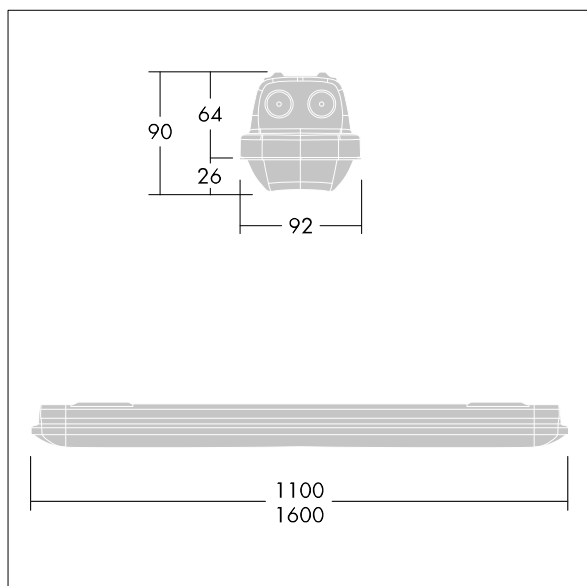

Aquaforce Pro

THORN

92901968 AQFPRO S LED4300-840 PC MB HFI E3DUK

Aquaforce Pro

LED svítidlo v krytí IP66, odolné vůči prachu a vlhkosti. DALI/DSI stmívatelný Srmívatelná jednotka DALI Svítidlo napájené místně z baterie pro nouzové osvětlení po 3 hod v udržovaném nebo neudržovaném režimu, s automatickým testem (auto-test) přes svítidlo, volitelné centrální monitorování pomocí DALI, signalizace stavu svítidla stavovou LED kontrolkou. S vyzařovací charakteristikou střední. Elektrická Třída ochrany I. Vrchní kryt: světlešedá polykarbonát. Difuzor: opálový polykarbonát s vysokým přenosem a refrakčními hranoly. Patentovaný zajišťovací mechanismus EasyClick pro montáž difuzoru bez upínacích prvků. Pro montáž přisazením nebo zavěšením. Rychloupínací konzoly pro montáž přisazením jsou součástí dodávky. Vhodné pro montáž na strop nebo na stěnu (jak vertikálně, tak horizontálně). Montážní sady pro montáž na vedení, zavěšení pomocí řetízku nebo na řetězovku jsou k dispozici jako příslušenství. Vhodné pro průběžné zapojení pomocí kabelu H05VV nebo NYM (jmenovitý proud 10A). Okolní teplota: 0°C do +25°C. Dodáváno s LED zdroji v barvě 4000K..

Rozměry: 1100 x 92 x 90 mm
Příkon svítidla: 33,4 W
Světelný tok: 4400 lm
Světelný výkon svítidel: 132 lm/W
Hmotnost: 2,1 kg

TLG_AQUP_M_LD1.wmf

Hodnoty označené * představují stanovené rozměrové hodnoty. Thorn používá ověřené a testované díly od předních dodavatelů, avšak v průběhu jmenovité životnosti výrobku může dojít k ojedinělým případům poruch jednotlivých LED souvisejících s technologií. Mezinárodní normy stanoví tolerance počátečního toku a připojeného zatížení na $\pm 10\%$. Pokud není uvedeno jinak, platí hodnoty pro okolní teplotu 25°C.