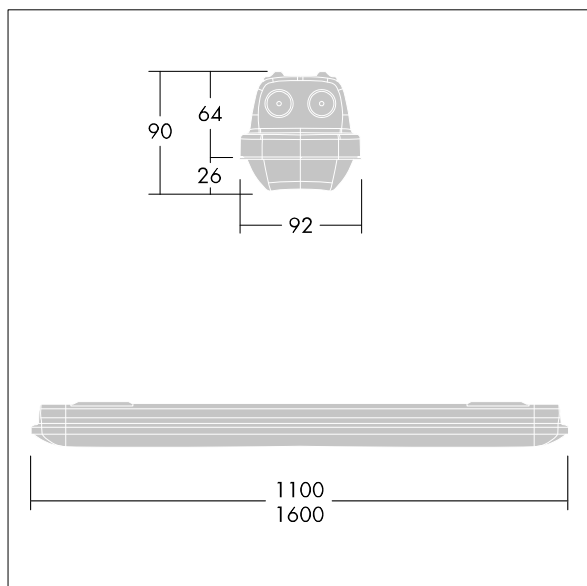

TLG_AQUP_M_LD1.wmf

Hodnoty označené * představují stanovené rozměrové hodnoty. Thorn používá ověřené a testované díly od předních dodavatelů, avšak v průběhu jmenovité životnosti výrobku může dojít k ojedinělým případům poruch jednotlivých LED souvisejících s technologií. Mezinárodní normy stanoví tolerance počátečního toku a připojeného zatížení na $\pm 10\%$. Pokud není uvedeno jinak, platí hodnoty pro okolní teplotu 25°C.

Produkty ThornLighting podléhají neustálému vývoji. Veškeré informace uvedené v tomto katalogovém listu mají pouze informativní charakter. Vyhrazujeme si právo provádět technické nebo formální změny našich produktů bez dalšího zveřejnění. ©ThornLighting