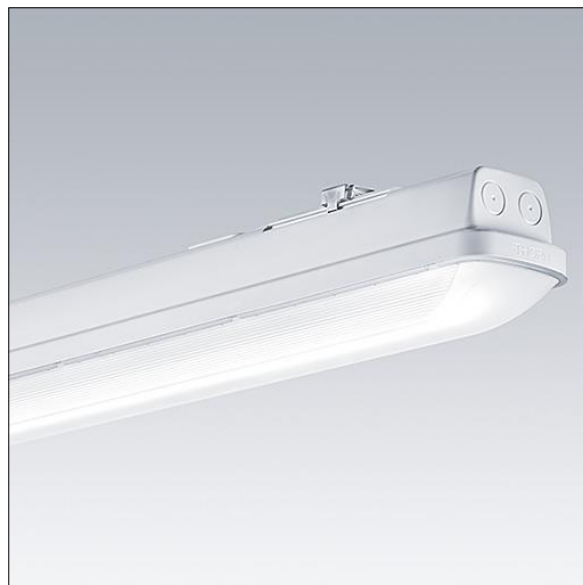

Aquaforce Pro

THORN

92901936 AQFPRO L LED4300-840 PC WB HFI E3DUK

Aquaforce Pro

LED svítidlo v krytí IP66, odolné vůči prachu a vlhkosti. DALI/DSI stmívatelný Srmívatelná jednotka DALI Svítidlo napájené místně z baterie pro nouzové osvětlení po 3 hod v udržovaném nebo neudržovaném režimu, s automatickým testem (auto-test) přes svítidlo, volitelné centrální monitorování pomocí DALI, signalizace stavu svítidla stavovou LED kontrolkou. S vyzařovací charakteristikou široký. Elektrická Třída ochrany I. Vrchní kryt: světlešedá polykarbonát. Difuzor: opálový polykarbonát s vysokým přenosem a refrakčními hranoly. Patentovaný zajišťovací mechanismus EasyClick pro montáž difuzoru bez upínacích prvků. Pro montáž přisazením nebo zavěšením. Rychloupínací konzoly pro montáž přisazením jsou součástí dodávky. Vhodné pro montáž na strop nebo na stěnu (jak vertikálně, tak horizontálně). Montážní sady pro montáž na vedení, zavěšení pomocí řetízku nebo na řetězovku jsou k dispozici jako příslušenství. Okolní teplota: 0°C do +25°C. Dodáváno s LED zdroji v barvě 4000K..

Rozměry: 1600 x 92 x 90 mm
Příkon svítidla: 32,9 W
Světelný tok: 4350 lm
Světelný výkon svítidel: 132 lm/W
Hmotnost: 2,6 kg

TLG_AQUP_M_LD1.wmf

Hodnoty označené * představují stanovené rozměrové hodnoty. Thorn používá ověřené a testované díly od předních dodavatelů, avšak v průběhu jmenovité životnosti výrobku může dojít k ojedinělým případům poruch jednotlivých LED souvisejících s technologií. Mezinárodní normy stanoví tolerance počátečního toku a připojeného zatížení na $\pm 10\%$. Pokud není uvedeno jinak, platí hodnoty pro okolní teplotu 25°C.