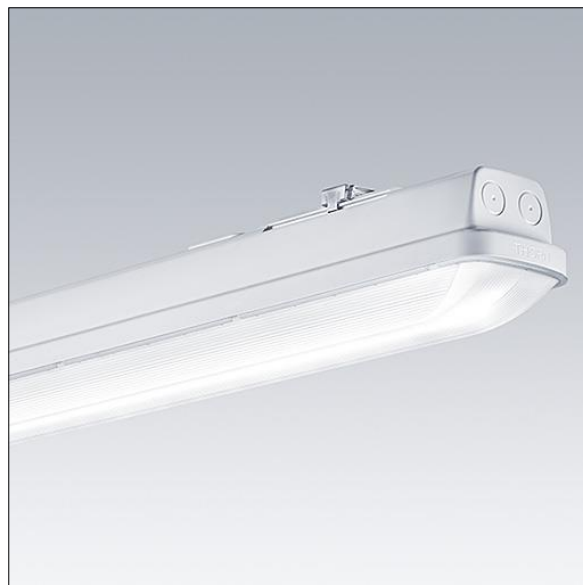

Aquaforce Pro

THORN

92903035 AQFPRO L LED6400-840 PC WB HFI E3DUK

Aquaforce Pro

LED svítidlo v krytí IP66, odolné vůči prachu a vlhkosti. DALI/DSI stmívatelný Srmívatelná jednotka DALI Svítidlo napájené místně z baterie pro nouzové osvětlení po 3 hod v udržovaném nebo neudržovaném režimu, s automatickým testem (auto-test) přes svítidlo, volitelné centrální monitorování pomocí DALI, signalizace stavu svítidla stavovou LED kontrolkou. S vyzařovací charakteristikou široký. Elektrická Třída ochrany I. Vrchní kryt: světlešedá polykarbonát. Difuzor: opálový polykarbonát s vysokým přenosem a refrakčními hranoly. Patentovaný zajišťovací mechanismus EasyClick pro montáž difuzoru bez upínacích prvků. Pro montáž přisazením nebo zavěšením. Rychloupínací konzoly pro montáž přisazením jsou součástí dodávky. Vhodné pro montáž na strop nebo na stěnu (jak vertikálně, tak horizontálně). Montážní sady pro montáž na vedení, zavěšení pomocí řetízku nebo na řetězovku jsou k dispozici jako příslušenství. Okolní teplota: 0°C do +25°C. Dodáváno s LED zdroji v barvě 4000K..

Rozměry: 1600 x 92 x 90 mm
Příkon svítidla: 47,9 W
Světelný tok: 6370 lm
Světelný výkon svítidel: 133 lm/W
Hmotnost: 2,5 kg

TLG_AQUP_M_LD1.wmf

Hodnoty označené * představují stanovené rozměrové hodnoty. Thorn používá ověřené a testované díly od předních dodavatelů, avšak v průběhu jmenovité životnosti výrobku může dojít k ojedinělým případům poruch jednotlivých LED souvisejících s technologií. Mezinárodní normy stanoví tolerance počátečního toku a připojeného zatížení na $\pm 10\%$. Pokud není uvedeno jinak, platí hodnoty pro okolní teplotu 25°C.