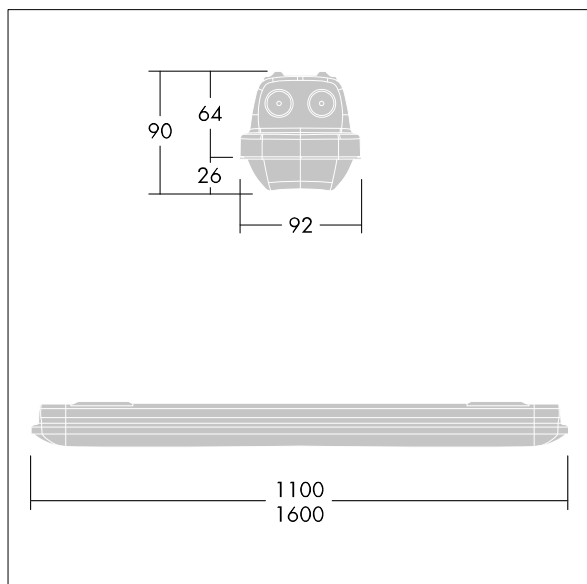

Aquaforce Pro

THORN

92903035 AQFPRO L LED6400-840 PC WB HFI E3DUK

Aquaforce Pro

LED svítidlo v krytí IP66, odolné vůči prachu a vlhkosti. DALI/DSI stmívatelný Srmívatelná jednotka DALI Svítidlo napájené místně z baterie pro nouzové osvětlení po 3 hod v udržovaném nebo neudržovaném režimu, s automatickým testem (auto-test) přes svítidlo, volitelné centrální monitorování pomocí DALI, signalizace stavu svítidla stavovou LED kontrolkou. S vyzařovací charakteristikou široký. Elektrická Třída ochrany I. Vrchní kryt: světlešedá polykarbonát. Difuzor: opálový polykarbonát s vysokým přenosem a refrakčními hranoly. Patentovaný zajišťovací mechanismus EasyClick pro montáž difuzoru bez upínacích prvků. Pro montáž přisazením nebo zavěšením. Rychloupínací konzoly pro montáž přisazením jsou součástí dodávky. Vhodné pro montáž na strop nebo na stěnu (jak vertikálně, tak horizontálně). Montážní sady pro montáž na vedení, zavěšení pomocí řetízku nebo na řetězovku jsou k dispozici jako příslušenství. Okolní teplota: 0°C do +25°C. Dodáváno s LED zdroji v barvě 4000K..

Rozměry: 1600 x 92 x 90 mm
Příkon svítidla: 47,9 W
Světelný tok: 6370 lm
Světelný výkon svítidel: 133 lm/W
Hmotnost: 2,5 kg

TLG_AQUP_M_LD1.wmf

Hodnoty označené * představují stanovené rozměrové hodnoty. Thorn používá ověřené a testované díly od předních dodavatelů, avšak v průběhu jmenovité životnosti výrobku může dojít k ojedinělým případům poruch jednotlivých LED souvisejících s technologií. Mezinárodní normy stanoví tolerance počátečního toku a připojeného zatížení na $\pm 10\%$. Pokud není uvedeno jinak, platí hodnoty pro okolní teplotu 25°C.