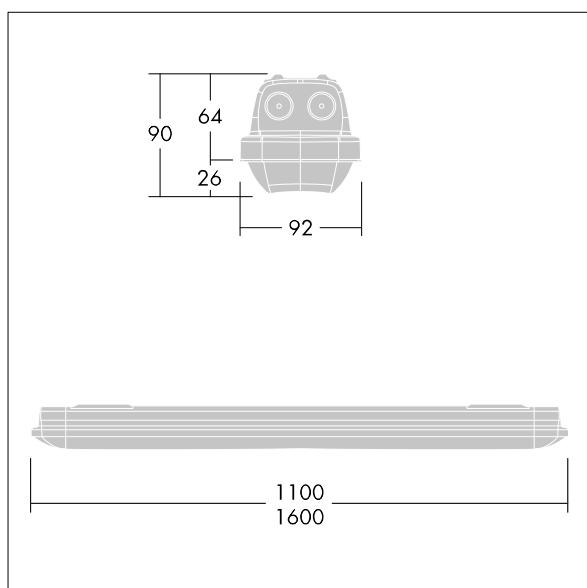

Aquaforce Pro

THORN

92901896 AQFPRO S LED4300-840 PC WB HFI E3DUK

Aquaforce Pro

LED svítidlo v krytí IP66, odolné vůči prachu a vlhkosti. DALI/DSI stmívatelný Srmívatelná jednotka DALI Svítidlo napájené místně z baterie pro nouzové osvětlení po 3 hod v udržovaném nebo neudržovaném režimu, s automatickým testem (auto-test) přes svítidlo, volitelné centrální monitorování pomocí DALI, signalizace stavu svítidla stavovou LED kontrolkou. S vyzařovací charakteristikou široký. Elektrická Třída ochrany I. Vrchní kryt: světlešedá polykarbonát. Difuzor: opálový polykarbonát s vysokým přenosem a refrakčními hranoly. Patentovaný zajišťovací mechanismus EasyClick pro montáž difuzoru bez upínacích prvků. Pro montáž přisazením nebo zavěšením. Rychloupínací konzoly pro montáž přisazením jsou součástí dodávky. Vhodné pro montáž na strop nebo na stěnu (jak vertikálně, tak horizontálně). Montážní sady pro montáž na vedení, zavěšení pomocí řetízku nebo na řetězovku jsou k dispozici jako příslušenství. Vhodné pro průběžné zapojení pomocí kabelu H05VV nebo NYM (jmenovitý proud 10A). Okolní teplota: 0°C do +25°C. Dodáváno s LED zdroji v barvě 4000K..

Rozměry: 1100 x 92 x 90 mm
Příkon svítidla: 33,4 W
Světelný tok: 4290 lm
Světelný výkon svítidel: 128 lm/W
Hmotnost: 2,1 kg

TLG_AQUP_M_LD1.wmf

Hodnoty označené * představují stanovené rozměrové hodnoty. Thorn používá ověřené a testované díly od předních dodavatelů, avšak v průběhu jmenovité životnosti výrobku může dojít k ojedinělým případům poruch jednotlivých LED souvisejících s technologií. Mezinárodní normy stanoví tolerance počátečního toku a připojeného zatížení na $\pm 10\%$. Pokud není uvedeno jinak, platí hodnoty pro okolní teplotu 25°C.