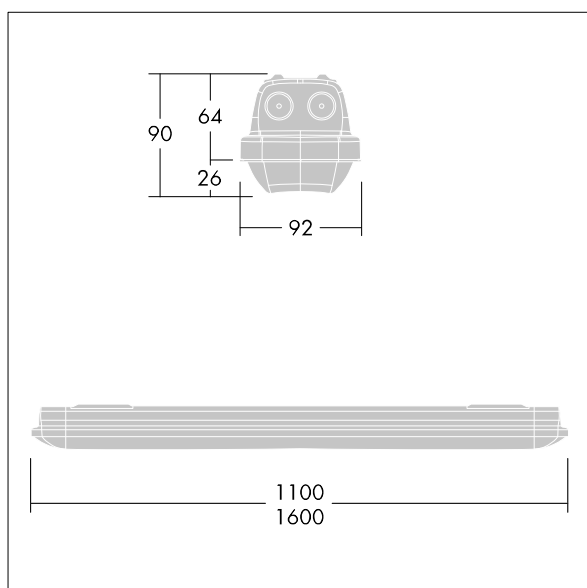

Rozměry: 1100 x 92 x 90 mm  
Příkon svítidla: 33,4 W  
Světelný tok: 4290 lm  
Světelný výkon svítidel: 128 lm/W  
Hmotnost: 2,1 kg

TLG\_AQUP\_M\_LD1.wmf

Hodnoty označené \* představují stanovené rozměrové hodnoty. Thorn používá ověřené a testované díly od předních dodavatelů, avšak v průběhu jmenovité životnosti výrobku může dojít k ojedinělým případům poruch jednotlivých LED souvisejících s technologií. Mezinárodní normy stanoví tolerance počátečního toku a připojeného zatížení na  $\pm 10\%$ . Pokud není uvedeno jinak, platí hodnoty pro okolní teplotu 25°C.