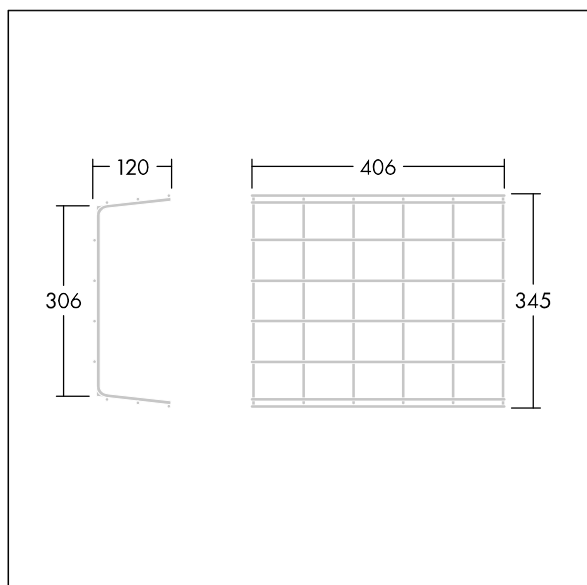

TLG_VSTY_M_150BPG.wmf

Hodnoty označené * představují stanovené rozměrové hodnoty. Pokud není uvedeno jinak, platí hodnoty pro okolní teplotu 25°C.

Produkty ThornLighting podléhají neustálému vývoji. Veškeré informace uvedené v tomto katalogovém listu mají pouze informativní charakter. Vyhrazujeme si právo provádět technické nebo formální změny našich produktů bez dalšího zveřejnění. ©ThornLighting