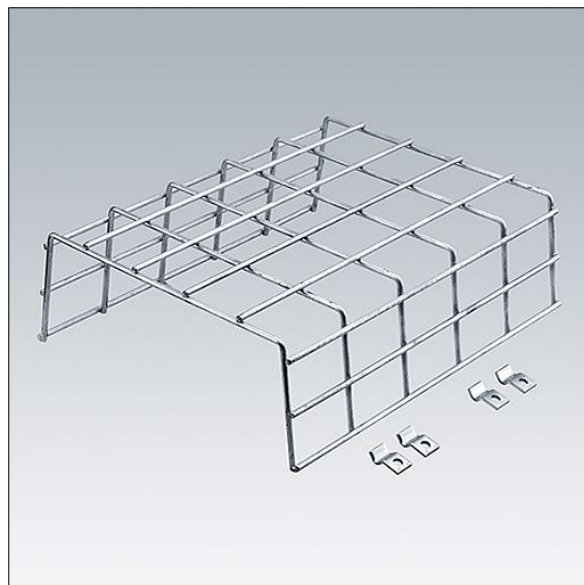

# Voyager Style

96631620 VOYAGER STYLE 150 / ONE BP GRID

THORN

## Voyager Style

Ochranný koš chránící proti nárazům míče. Vhodný pro svítidlo Voyager Style 150 (verze MS) a Voyager One.

TLG\_VYST\_F\_150WG.jpg

TLG\_VSTY\_M\_150BPG.wmf

Hodnoty označené \* představují stanovené rozměrové hodnoty. Pokud není uvedeno jinak, platí hodnoty pro okolní teplotu 25°C.