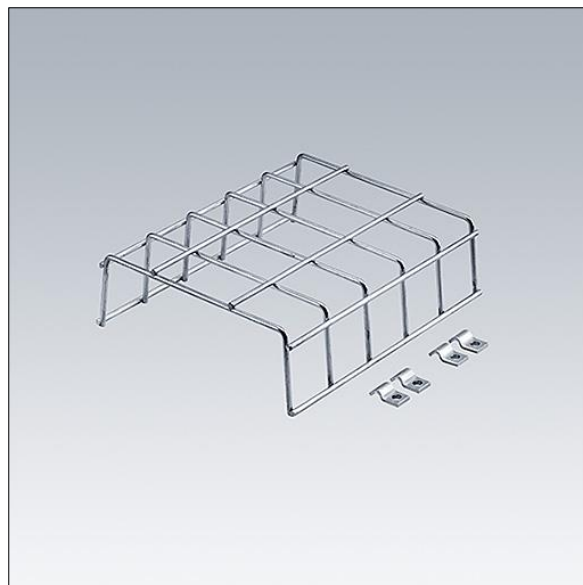

# Voyager Style

96631619 VOYAGER STYLE 115 BP GRID

THORN

## Voyager Style

Ochranný koš chránící proti nárazům míče. Vhodný pro svítidlo Voyager Style 115.

TLG\_VYST\_F\_115WG.jpg

TLG\_VSTY\_M\_115BPG.wmf

Hodnoty označené \* představují stanovené rozměrové hodnoty. Pokud není uvedeno jinak, platí hodnoty pro okolní teplotu 25°C.