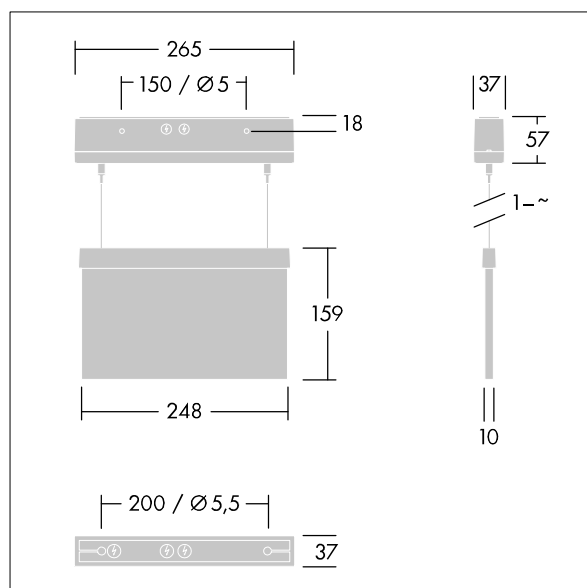

TLG_VYST_M_115MC.wmf