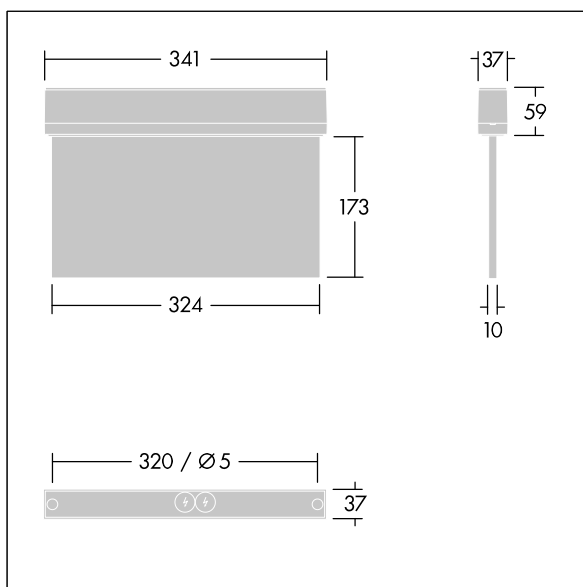

Voyager Style

THORN

96631612 VOYAGER STYLE 150 MS ECS SM-S WH

IP43 IK03  T_{a-10}
 $+40$

Voyager Style

Mimořádně tenké LED svítidlo se značkou únikové cesty pro přisazená, montáž na stěnu nebo strop; je možná vestavná montáž do stropu pomocí volitelného vestavného stropního rámečku; Svítidlo pro centrální dodávku nouzového osvětlení, pro monitorování jednotlivých svítidel prostřednictvím Powerline v systému CPS, nastavitelná úroveň nouzového osvětlení; ; těleso vyrobené z polykarbonát ; snadná instalace svítidla; svorkovnice s rychlou montáží Quick fix, je možné průběžné zapojení až do 2,5 mm²; dodává se včetně sady nasazovacích směrových značek (vlevo, vpravo, nahoru, dolů a prázdná) podle ISO 7010 pro rozeznání z maximální vzdálenosti 30 m; upevnění značek pomocí nenápadných montážních kolíků; díky LED technologii nulová údržba; nulová údržba díky LED technologii; provozní životnost při konstantním světelném toku 50 000 h; jednotné podsvícení piktogramu; svítivost > 500 cd/m² v bílé oblasti; napájení: 220/240 V AC; Příkon svítidla: 6,7 W; krytí: krytí IP43, třída ochrany: Elektrická Třída ochrany II; odolnost vůči nárazům: Odolnost proti nárazu: IK03; Rozměry: 341 x 37 x 230 mm; Hmotnost: 1,01 kg

TLG_VYST_F_150MS_RT.jpg

TLG_VYST_M_150MS.wmf

Hodnoty označené * představují stanovené rozměrové hodnoty. Pokud není uvedeno jinak, platí hodnoty pro okolní teplotu 25°C.

Produkty ThornLighting podléhají neustálému vývoji. Veškeré informace uvedené v tomto katalogovém listu mají pouze informativní charakter. Vyhrazueme si právo provádět technické nebo formální změny našich produktů bez dalšího zveřejnění. ©ThornLighting