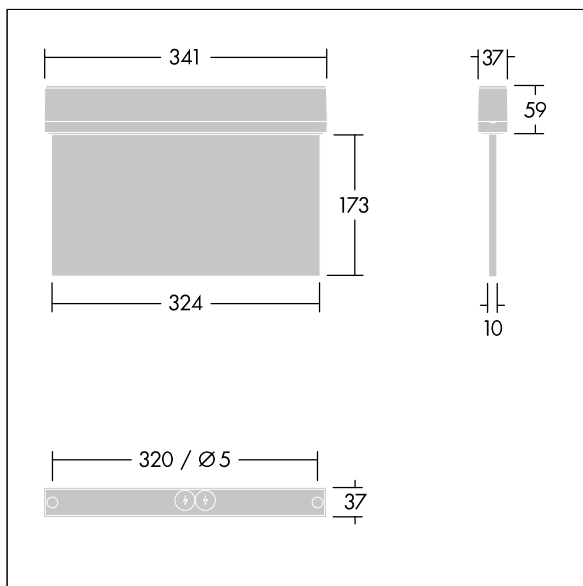

TLG_VYST_M_150MS.wmf