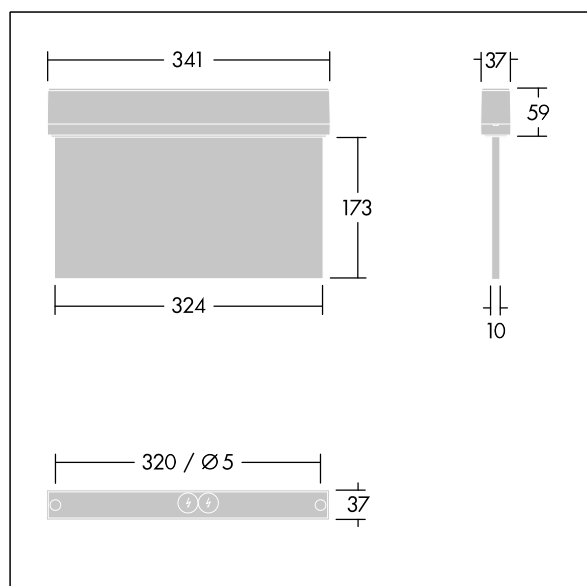

TLG_VYST_M_150MS.wmf