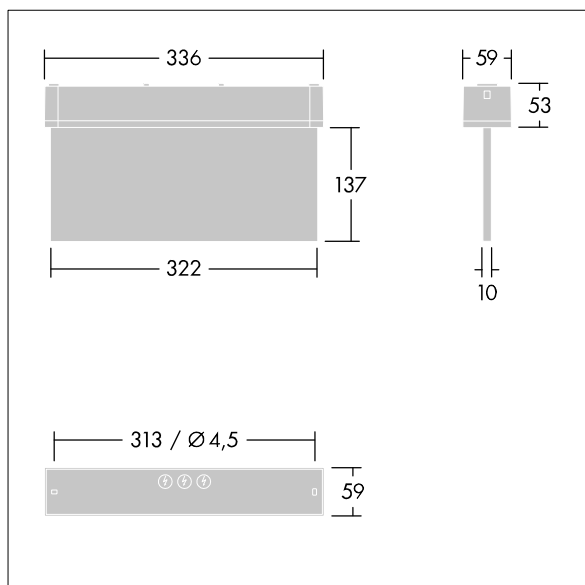

Voyager One

96631604 VOYAGER ONE 115 MS SM-S

THORN

Voyager One

Nastavený piktogram na zaklapnutí se vzdáleností rozeznání: EN - 23 m pro převod svítidla Voyager One na značku východu. Dodává se včetně sady nainstalovatelných směrových značek (vlevo, vpravo, nahoru, dolů a prázdná) podle ISO 7010
Pro použití pouze se základním svítidlem Voyager One.

TLG_VOYO_F_HLEGL.jpg

TLG_VOYO_M_115MS.wmf

Hodnoty označené * představují stanovené rozměrové hodnoty. Pokud není uvedeno jinak, platí hodnoty pro okolní teplotu 25°C.

Produkty ThornLighting podléhají neustálému vývoji. Veškeré informace uvedené v tomto katalogovém listu mají pouze informativní charakter. Vyhrazujeme si právo provádět technické nebo formální změny našich produktů bez dalšího zveřejnění. ©ThornLighting